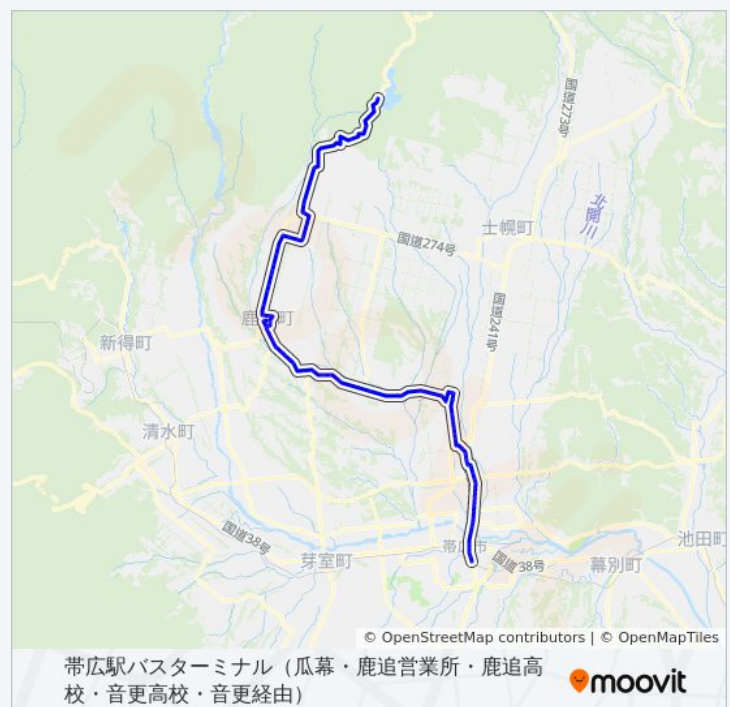

51 バスタイムスケジュール

帯広駅バスターミナル (瓜幕・鹿追営業所・鹿追高校・音更高校・音更経由) ルート時刻表:

日曜日	運行不可
月曜日	18:25
火曜日	18:25
水曜日	運行不可
木曜日	運行不可
金曜日	運行不可
土曜日	運行不可

51 バス情報

道順: 帯広駅バスターミナル (瓜幕・鹿追営業所・鹿追高校・音更高校・音更経由)

停留所: 86

旅行期間: 108 分

路線概要: