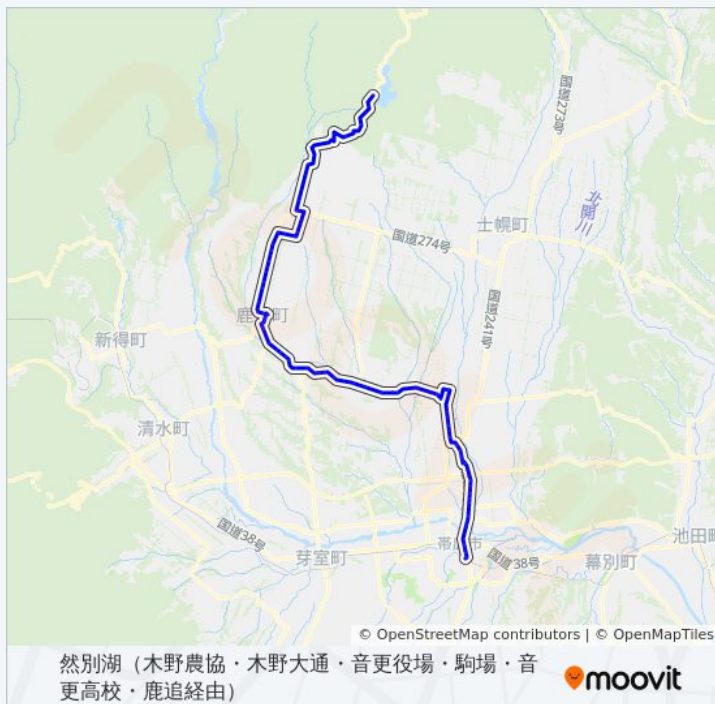

音更高校前

51 バス情報

道順: 然別湖 (木野農協・木野大通・音更役場・駒場・音更高校・鹿追経由)

停留所: 86

旅行期間: 100 分

路線概要:

白樺並木前

十勝牧場