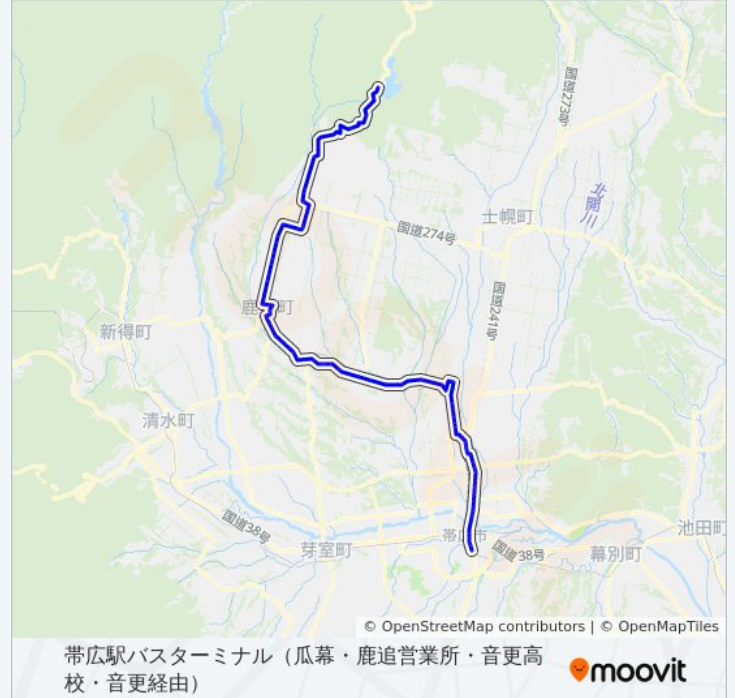

上然別

誉橋

東士狩入口

十勝牧場

白樺並木前

音更高校前

駒場郵便局前

駒場

駒場中学校前

門前

門前10号

門前9号

門前8号

音更西1線

音更車両センター前

音更大通1丁目