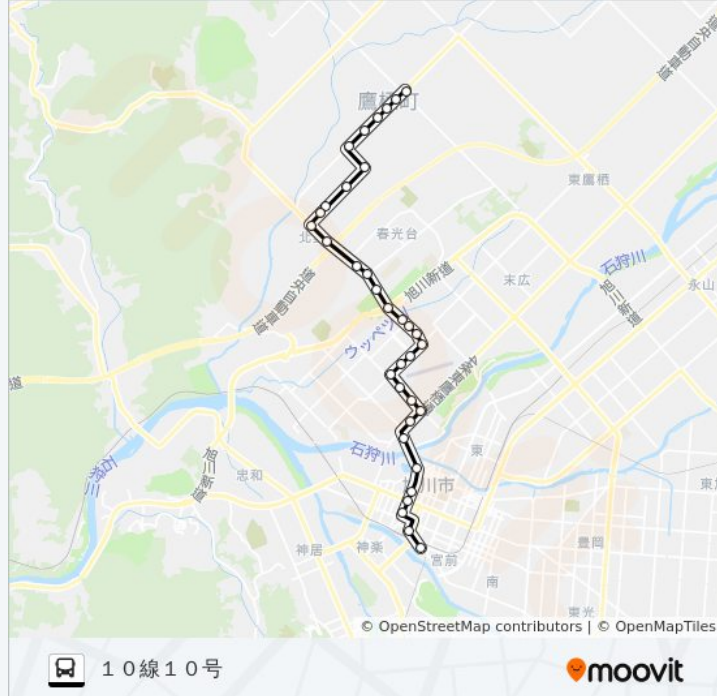

9 線 7 号

10 線 7 号

10 線 8 号

ふれあいセンター入口

北 1 条 3 丁目

北 1 条 2 丁目

10 線 10 号

34番バスのタイムスケジュールと路線図は、moovitapp.comのオフラインPDFでご覧いただけます。[Moovit App](#)を使用して、ライブバスの時刻、電車のスケジュール、または地下鉄のスケジュール、北海道内のすべての公共交通機関の手順を確認します。