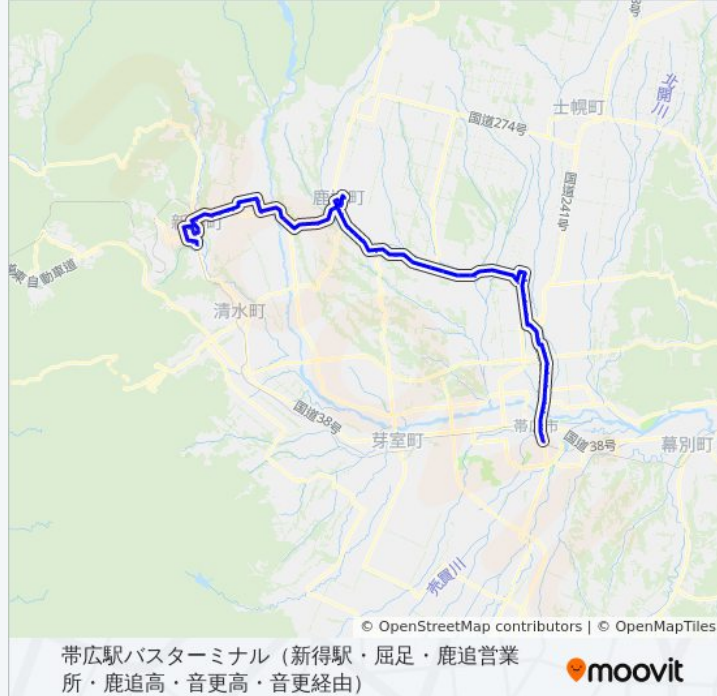

鹿追4号

鹿追2号

鹿追橋

新然別13線

新然別

上然別11線

上然別10線

町界

上然別6線

音更集団研修施設前

上然別

誉橋

東土狩入口

十勝牧場

白樺並木前

音更高校前