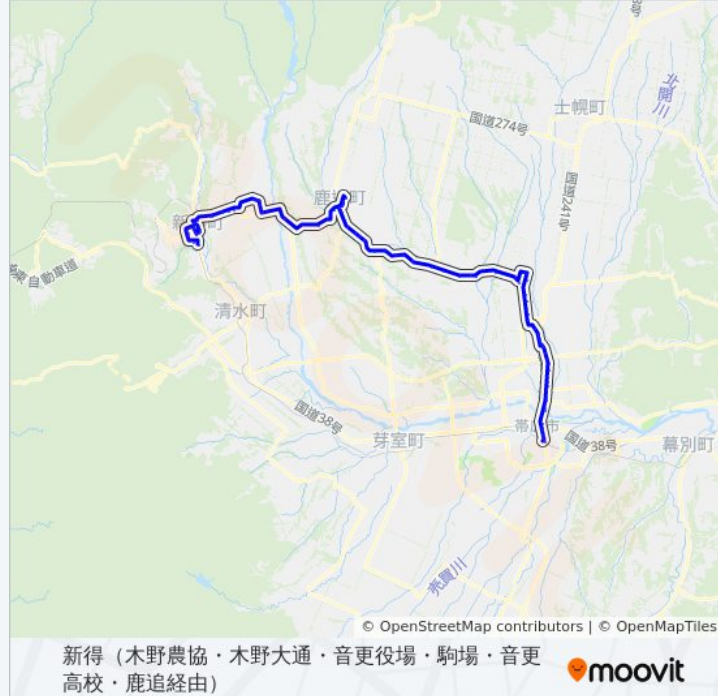

上然別6線

町界

上然別10線

上然別11線

新然別

新然別13線

鹿追橋

鹿追2号