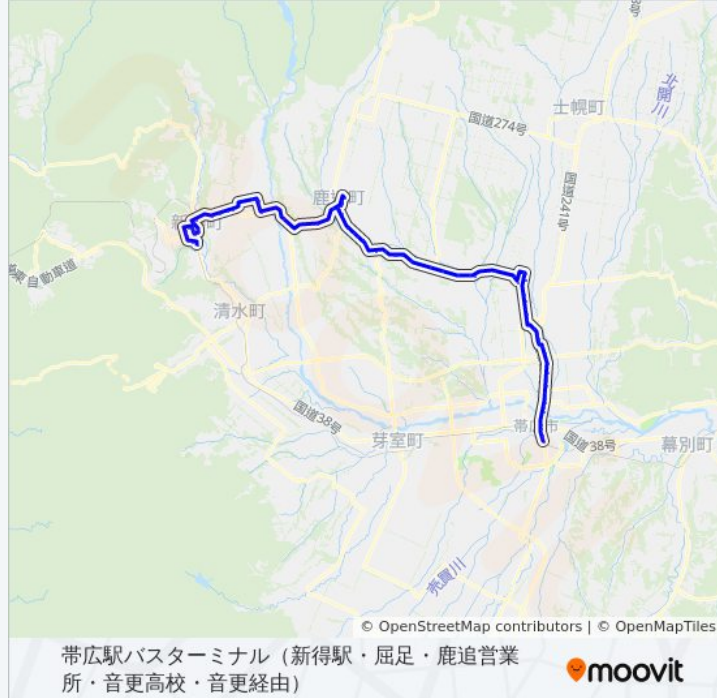

鹿追橋

新然別13線

新然別

上然別11線

上然別10線

町界

上然別6線

音更集団研修施設前