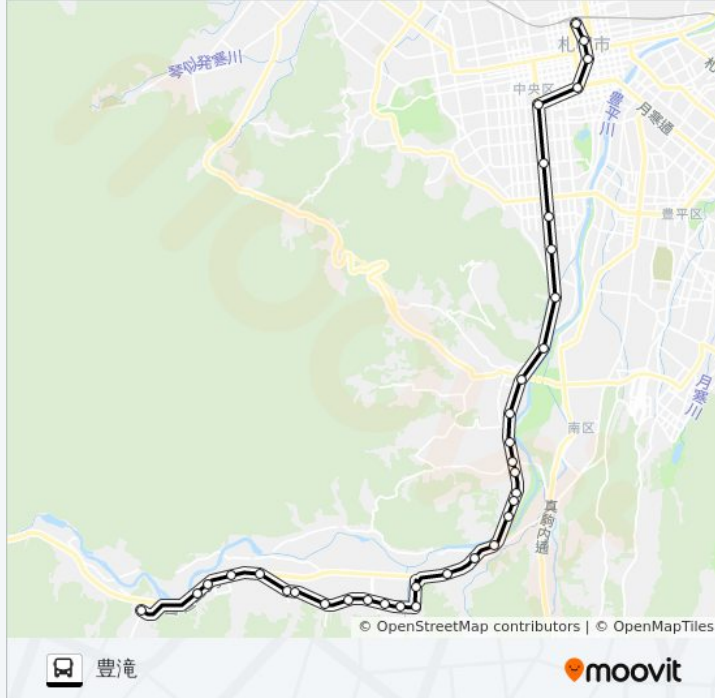

簾舞

簾舞四区

西簾舞

豊滝

7札幌駅～藤野 4 条 5～豊滝 バスのタイムスケジュールと路線図は、moovitapp.comのオフラインPDFでご覧いただけます。 [Moovit App](#)を使用して、ライブバスの時刻、電車のスケジュール、または地下鉄のスケジュール、北海道内のすべての公共交通機関の手順を確認します。

[Moovitについて](#) ・ [MaaSソリューション](#) ・ [サポート対象国](#) ・ [Mooviterコミュニティ](#)