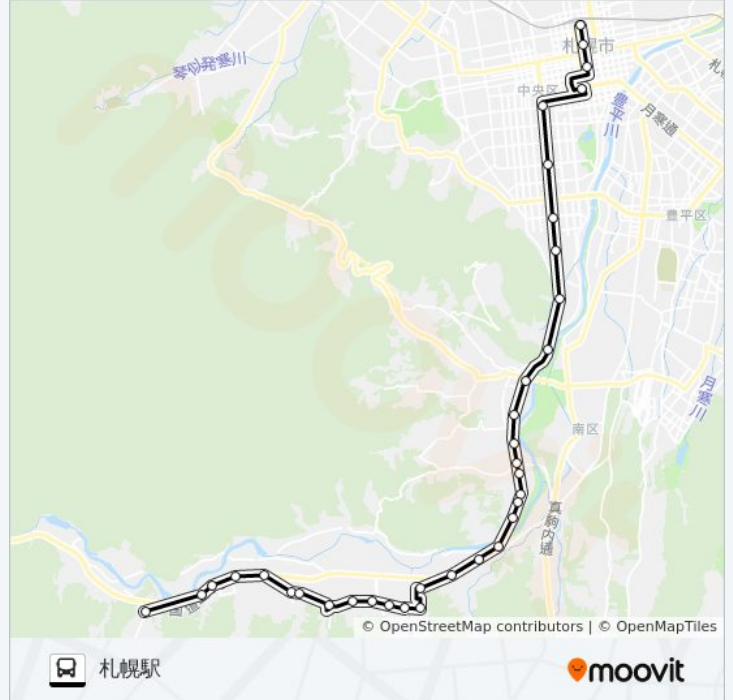

川沿 10条二丁目

藻南公園

川沿 5条二丁目

藻岩高校前

南 3 8条西十一丁目

南 3 3条西十一丁目

北海学園大工学部前

南 2 1条西十一丁目

南 1 4条西十一丁目

南 6条西十一丁目

すすきの

南 1条西三丁目

北 2条西三丁目

札幌駅

最終停車地: 豊滝

35回停車

[路線スケジュールを見る](#)

札幌駅

北 2条西一丁目

大通西一丁目

すすきの

南 6条西十一丁目

南 1 4条西十一丁目

南 2 1条西十一丁目