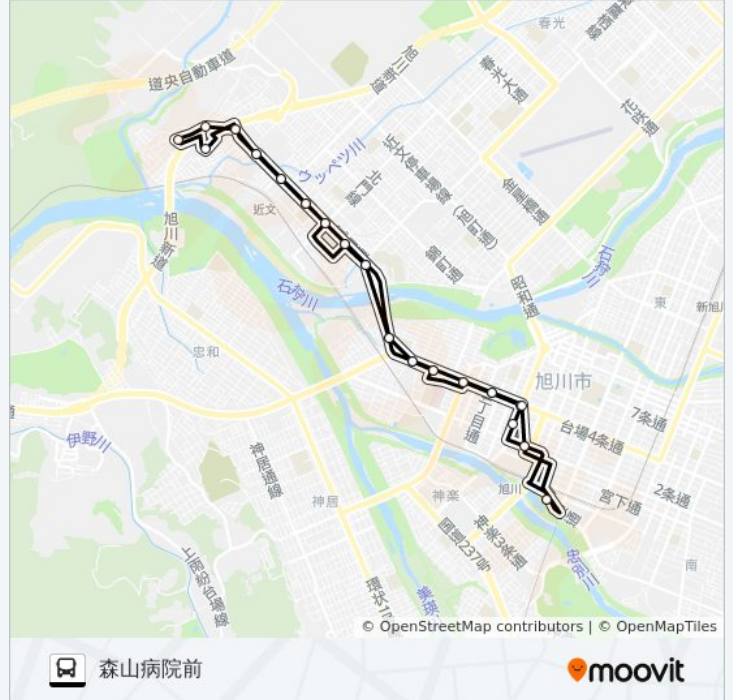

路線概要:

最終停車地: 森山病院前

34回停車

[路線スケジュールを見る](#)

- 森山病院前
- 1条8丁目
- 2条昭和通
- 4条昭和通
- 4条4丁目
- 4条1丁目
- 新町小学校
- 4条西4丁目
- 6条西6丁目
- 川端6条10丁目
- 緑町13丁目
- 緑町15丁目
- 緑町17丁目
- 緑町20丁目
- 緑町22丁目
- 緑町25丁目
- 近文25丁目
- 北邦野草園入口

森山病院 バスタイムスケジュール

森山病院前ルート時刻表：

日曜日	06:55 - 21:10
月曜日	06:55 - 21:10
火曜日	06:55 - 21:10
水曜日	06:55 - 21:10
木曜日	06:55 - 21:10
金曜日	06:55 - 21:10
土曜日	06:55 - 21:10

森山病院 バス情報

道順: 森山病院前

停留所: 34

旅行期間: 68分

路線概要:

旭岡 3丁目
緑町 2 5丁目
緑町 2 2丁目
緑町 2 0丁目
緑町 1 7丁目
緑町 1 5丁目
緑町 1 3丁目
川端 6条 1 0丁目
6条西 6丁目
4条西 4丁目
新町小学校
4条 1丁目
4条 4丁目
4条 7丁目
1条 8丁目
森山病院前

森山病院 バスのタイムスケジュールと路線図は、moovitapp.comのオフラインPDFでご覧いただけます。 [Moovit App](#)を使用して、ライブバスの時刻、電車のスケジュール、または地下鉄のスケジュール、北海道内のすべての公共交通機関の手順を確認します。

[Moovitについて](#) ・ [MaaSソリューション](#) ・ [サポート対象国](#) ・ [Mooviterコミュニティ](#)