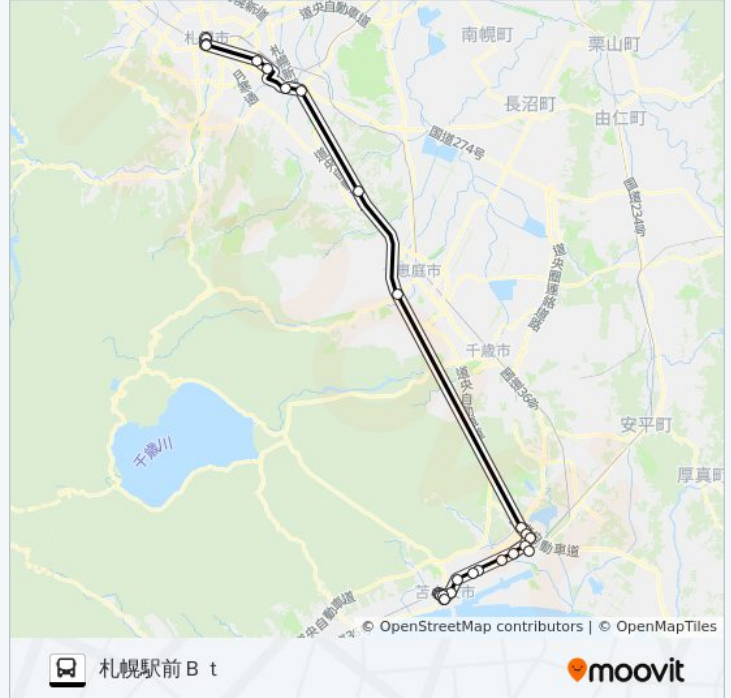

札幌駅前 B t ルート時刻表:

日曜日	運行不可
月曜日	06:30 - 17:30
火曜日	06:30 - 17:30
水曜日	06:30 - 17:30
木曜日	06:30 - 17:30
金曜日	06:30 - 17:30
土曜日	運行不可

札幌～苫小牧 バス情報

道順: 札幌駅前 B t

停留所: 24

旅行期間: 98 分

路線概要:

時計台前

北2条西3丁目

札幌駅前B t

最終停車地: 苫小牧駅前

22回停車

[路線スケジュールを見る](#)

札幌駅前B t

白石本通2丁目

白石本通8丁目