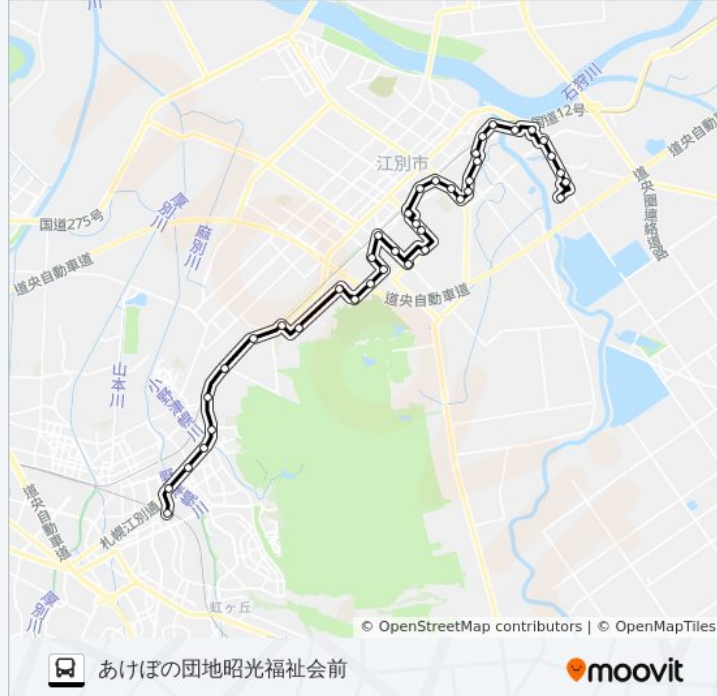

東光町入口

東光町

東光保育園前

江別太小学校

あけぼの団地入口

あけぼの団地

あけぼの団地昭光福祉会前

最終停車地: 新さっぽろ駅前