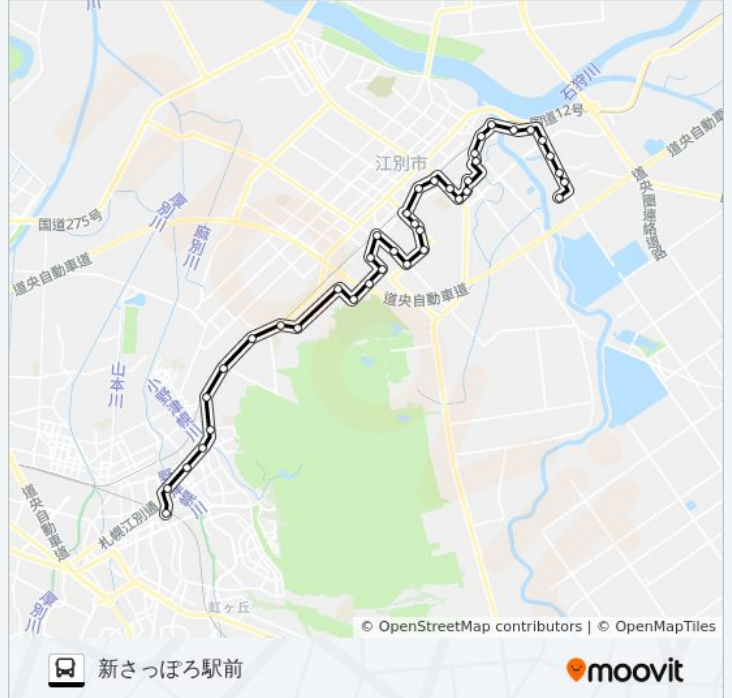

東光町入口

江別2条2丁目

江別駅前

上江別東町

上江別消防署前

札幌線 バスタイムスケジュール

新さっぽろ駅前ルート時刻表:

日曜日	運行不可
月曜日	09:13 - 18:40
火曜日	09:13 - 18:40
水曜日	運行不可
木曜日	運行不可
金曜日	運行不可
土曜日	運行不可

札幌線 バス情報

道順: 新さっぽろ駅前

停留所: 39

旅行期間: 64分

路線概要:

上江別
上江別南町
江別高校入口
上江別西町
5丁目通
高砂駅前
野幌バスターミナル
団地入口
北炭団地
あさひが丘入口
体育の里
東野幌本町
野幌駅南口
開進
伊達屋敷通
野幌若葉町
林木育種場
酪農構内入口
酪農学園前 [構内]
とわの森三愛高校前
大麻駅南口
北翔大学・札幌学院大前
文京台入口
厚別東小学校前
厚別東4条4丁目
厚別東4条2丁目
厚別中央2条6丁目
新さっぽろ駅前