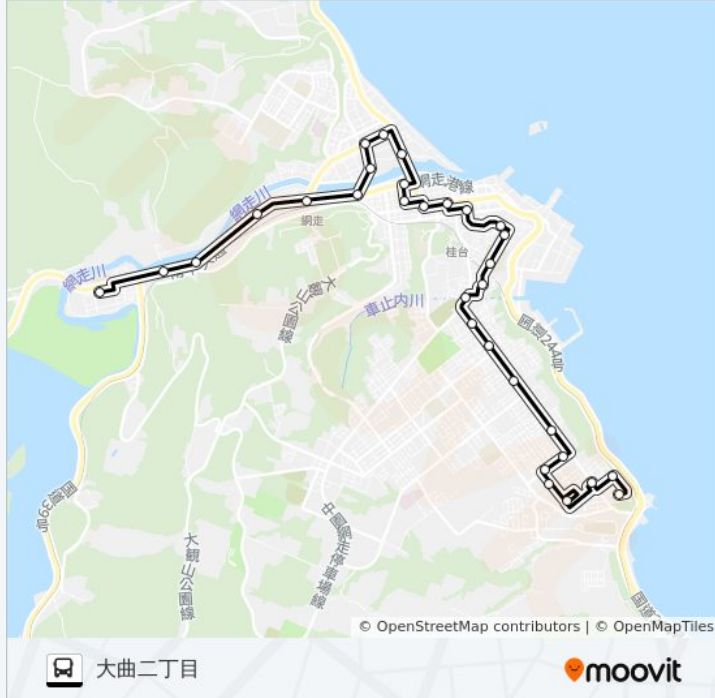

東一丁目

西二丁目

網走 B t

モヨロ入口

厚生病院前

オホーツク合同庁舎前

エコセンター

西四丁目

網走駅前

西小学校前

ハローワーク前

刑務所前

大曲二丁目

南高前 バスのタイムスケジュールと路線図は、moovitapp.comのオフラインPDFでご覧いただけます。 [Moovit App](#)を使用して、ライブバスの時刻、電車のスケジュール、または地下鉄のスケジュール、北海道内のすべての公共交通機関の手順を確認します。

[Moovitについて](#) ・ [MaaSソリューション](#) ・ [サポート対象国](#) ・ [Mooviterコミュニティ](#)

© 2024 Moovit - All Rights Reserved.

ライブで到着時間を確認する。