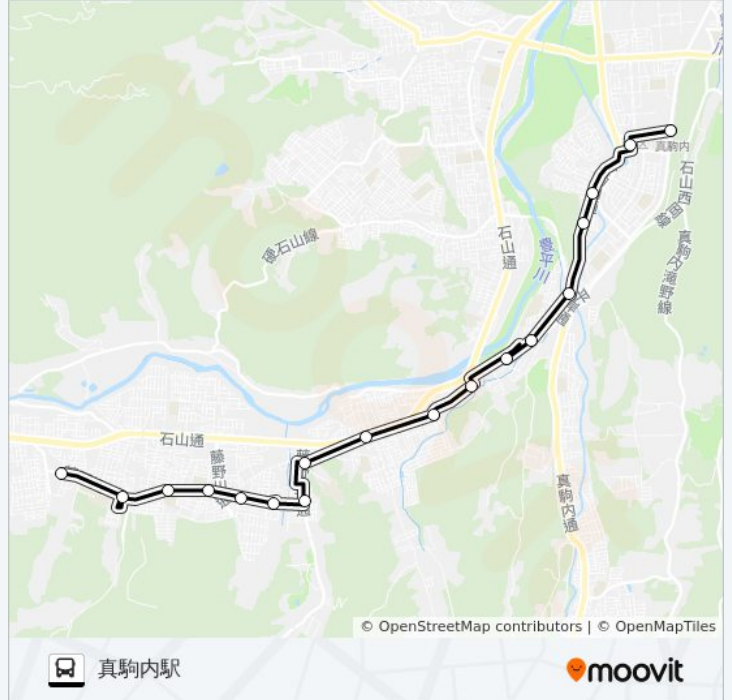

石山陸橋

真駒内花園

柏丘八丁目

南区役所前 [札幌市]

真駒内駅

1 2 真駒内駅～藤野4条1 1 バスタイムスケジュール

真駒内駅ルート時刻表：

日曜日	06:10 - 19:46
月曜日	05:58 - 19:26
火曜日	05:58 - 19:26
水曜日	05:58 - 19:26
木曜日	05:58 - 19:26
金曜日	05:58 - 19:26
土曜日	06:10 - 19:46

1 2 真駒内駅～藤野4条1 1 バス情報

道順: 真駒内駅

停留所: 18

旅行期間: 26 分

路線概要:

最終停車地: 藤野 4 条十一丁目

18回停車

[路線スケジュールを見る](#)