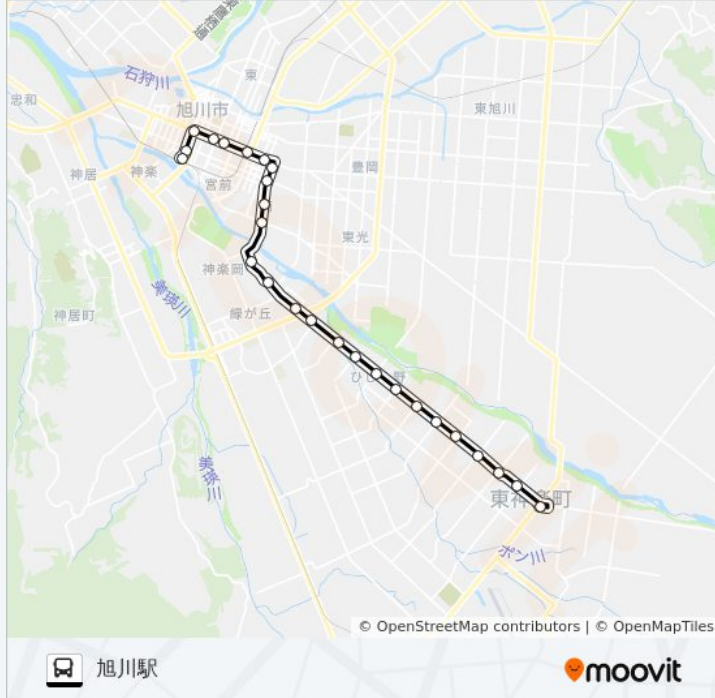

ホクト電子

南3条23丁目

1条22丁目

3条22丁目

4条21丁目

4条18丁目

**70番 バスタイムスケジュール**

旭川駅ルート時刻表:

日曜日	06:20 - 20:25
月曜日	06:20 - 20:25
火曜日	06:20 - 20:25
水曜日	06:20 - 20:25
木曜日	06:20 - 20:25
金曜日	06:20 - 20:25
土曜日	06:20 - 20:25

**70番 バス情報**

道順: 旭川駅

停留所: 26

旅行期間: 44分

路線概要:

4条14丁目  
4条12丁目  
4条9丁目  
1条9丁目  
旭川駅

### 最終停車地: 東神楽バスセンター

26回停車

[路線スケジュールを見る](#)

旭川駅  
2条緑橋通  
4条9丁目  
4条11丁目  
4条14丁目  
4条18丁目  
4条21丁目  
3条22丁目  
1条22丁目  
南3条23丁目  
ホクト電子  
神楽岡1条5丁目  
旭神2条2丁目  
旭神2条5丁目  
旭神町2号  
ひじり野1条10丁目  
ひじり野1条7丁目  
ひじり野1条5丁目

### 70番 バス情報

道順: 東神楽バスセンター

停留所: 26

旅行期間: 45分

路線概要:

ひじり野 1 条 1 丁目

東神楽 6 号

東神楽 7 号