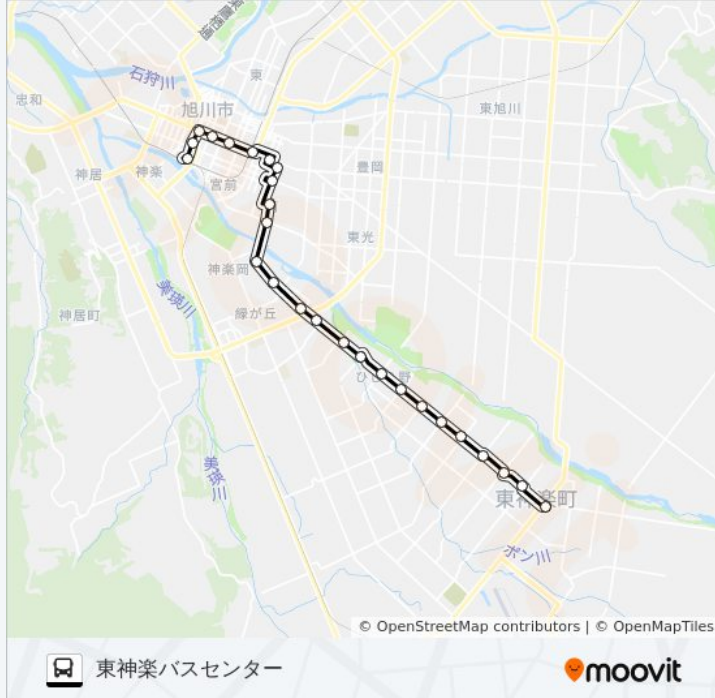

### 70番 バス情報

道順: 東神楽バスセンター

停留所: 26

旅行期間: 45分

路線概要:

ひじり野 1 条 1 丁目

東神楽 6 号

東神楽 7 号

東神楽 8 号

東神楽 9 号

東神楽北 1 条西 4 丁目

東神楽北 1 条西 3 丁目

東神楽バスセンター

70 番 バスのタイムスケジュールと路線図は、moovitapp.comのオフラインPDFでご覧いただけます。 [Moovit App](#)を使用して、ライブバスの時刻、電車のスケジュール、または地下鉄のスケジュール、北海道内のすべての公共交通機関の手順を確認します。

[Moovitについて](#) ・ [MaaSソリューション](#) ・ [サポート対象国](#) ・ [Mooviterコミュニティ](#)