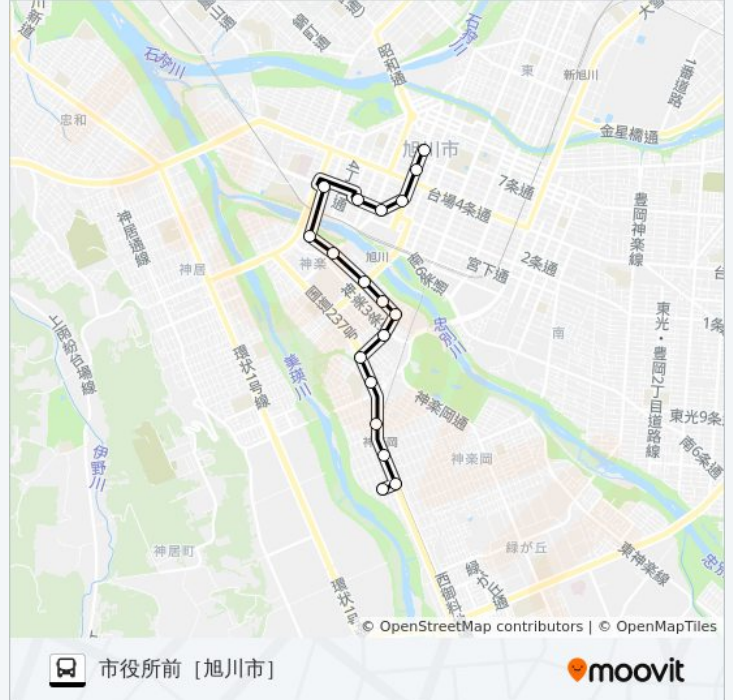

2 条 緑橋通

5 条 緑橋通

市役所前 [旭川市]

4 4 番 バスタイムスケジュール

市役所前 [旭川市] ルート時刻表 :

| | |
|-----|-------|
| 日曜日 | 運行不可 |
| 月曜日 | 10:15 |
| 火曜日 | 10:15 |
| 水曜日 | 10:15 |
| 木曜日 | 10:15 |
| 金曜日 | 10:15 |
| 土曜日 | 運行不可 |

4 4 番 バス情報

道順: 市役所前 [旭川市]

停留所: 18

旅行期間: 25 分

路線概要:

4 4 番 バスのタイムスケジュールと路線図は、moovitapp.comのオフラインPDFでご覧いただけます。 [Moovit App](#)を使用して、ライブバスの時刻、電車のスケジュール、または地下鉄のスケジュール、北海道内のすべての公共交通機関の手順を確認します。

[Moovitについて](#) ・ [MaaSソリューション](#) ・ [サポート対象国](#) ・ [Mooviterコミュニティ](#)