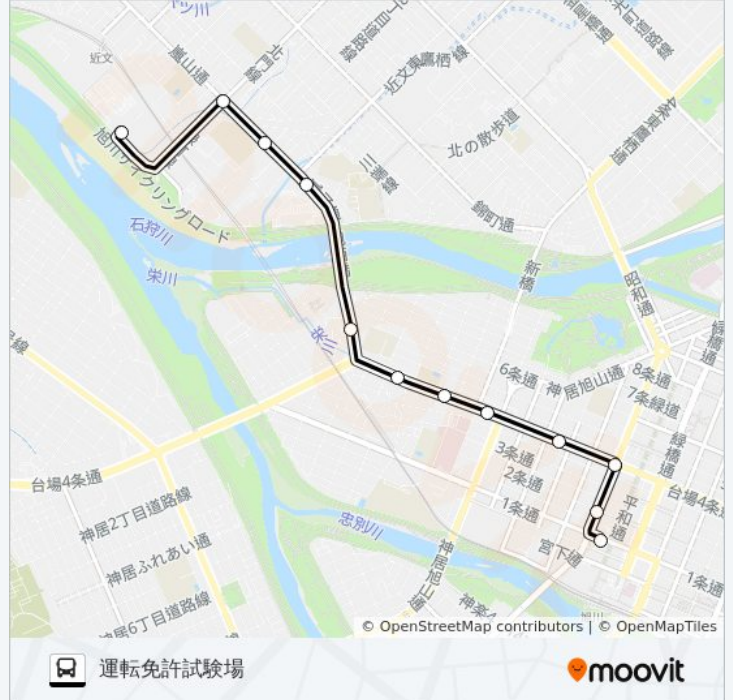

🗺️ 31番

運転免許試験場

アプリを使って見る

31番バス行（運転免許試験場）には2ルートがあります。平日の運行時間は次のとおりです。

(1) 運転免許試験場：07:15 - 13:30 (2) 1条7丁目：12:10 - 16:10

Moovitアプリを使用して、最寄りの31番バス駅を見つけ、次の31番バスが到着するのはいつかを調べることができます。

最終停車地: 運転免許試験場

12回停車

[路線スケジュールを見る](#)

1条7丁目
2条昭和通
4条昭和通
4条4丁目
4条1丁目
新町小学校
4条西4丁目
6条西6丁目
川端6条10丁目
緑町13丁目
緑町15丁目
運転免許試験場

31番バスタイムスケジュール

運転免許試験場ルート時刻表：

日曜日	運行不可
月曜日	07:15 - 13:30
火曜日	07:15 - 13:30
水曜日	運行不可
木曜日	運行不可
金曜日	運行不可
土曜日	運行不可

31番バス情報**道順:** 運転免許試験場**停留所:** 12**旅行期間:** 18分**路線概要:**

最終停車地: 1条7丁目

12回停車

[路線スケジュールを見る](#)

運転免許試験場

緑町15丁目

緑町13丁目

川端6条10丁目

31番 バスタイムスケジュール

1条7丁目ルート時刻表:

日曜日	運行不可
月曜日	12:10 - 16:10
火曜日	12:10 - 16:10
水曜日	運行不可
木曜日	運行不可
金曜日	運行不可
土曜日	運行不可

31番 バス情報

道順: 1条7丁目

停留所: 12

旅行期間: 19分

路線概要: