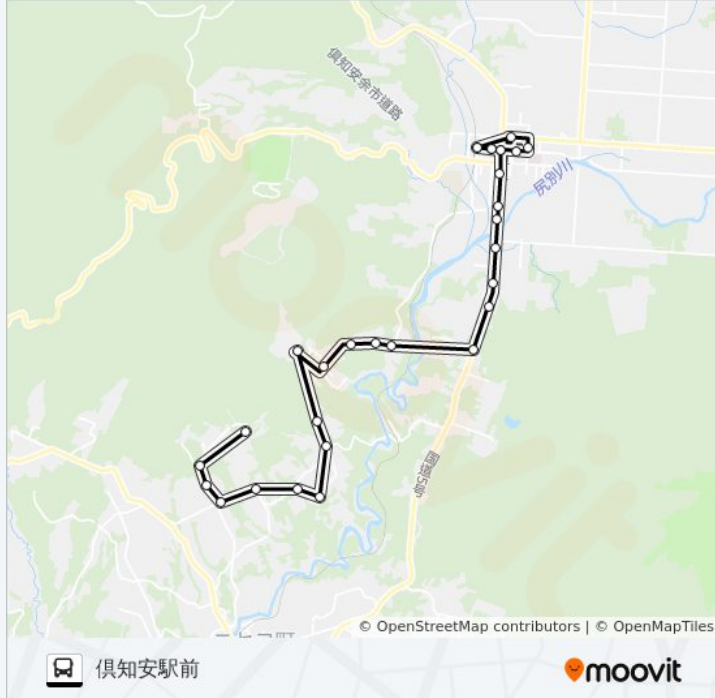

レルヒ公園前

倶知安橋

南5条

倶知安十字街

まちの駅ふらっと

倶知安駅前

まちの駅ふらっと

倶知安十字街

後志総合振興局

倶知安役場前

厚生病院前

倶知安駅前

倶知安線 バスのタイムスケジュールと路線図は、moovitapp.comのオフラインPDFでご覧いただけます。 [Moovit App](#)を使用して、ライブバスの時刻、電車のスケジュール、または地下鉄のスケジュール、北海道内のすべての公共交通機関の手順を確認します。

[Moovitについて](#) ・ [MaaSソリューション](#) ・ [サポート対象国](#) ・ [Mooviterコミュニティ](#)

© 2024 Moovit - All Rights Reserved.

ライブで到着時間を確認する。