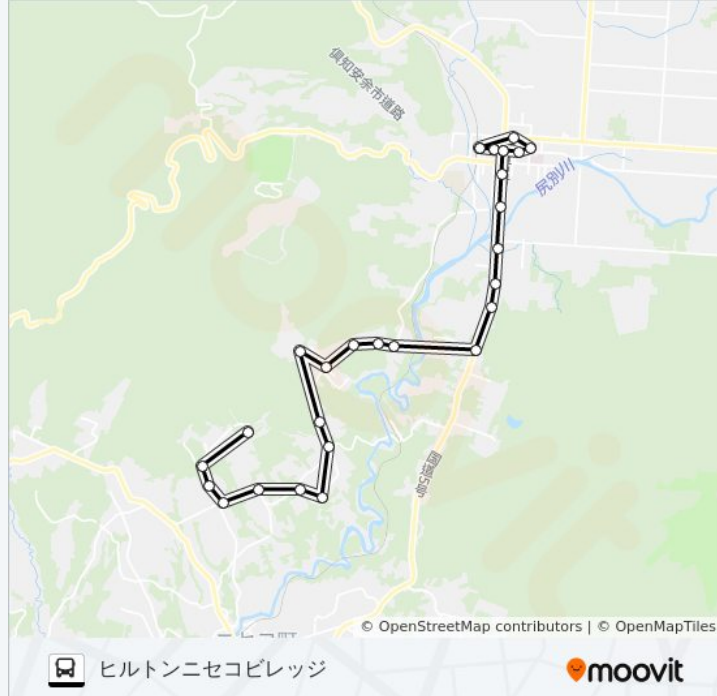

倶知安線 バス情報

道順: ヒルトンニセコビレッジ

停留所: 29

旅行期間: 43 分

路線概要:

樺山小学校

樺山東

樺山

東の丘

東山 [ニセコ町]

ミルク工房

東山ペンションビレッジ

ヒルトンニセコビレッジ

最終停車地: 倶知安駅前

30回停車

[路線スケジュールを見る](#)

ヒルトンニセコビレッジ

東山ペンションビレッジ

ミルク工房

東山 [ニセコ町]

東の丘

樺山

樺山東

樺山小学校

旅行期間: 43 分

路線概要:

レルヒ公園前

倶知安橋

南5条

倶知安十字街

まちの駅ふらっと

倶知安駅前