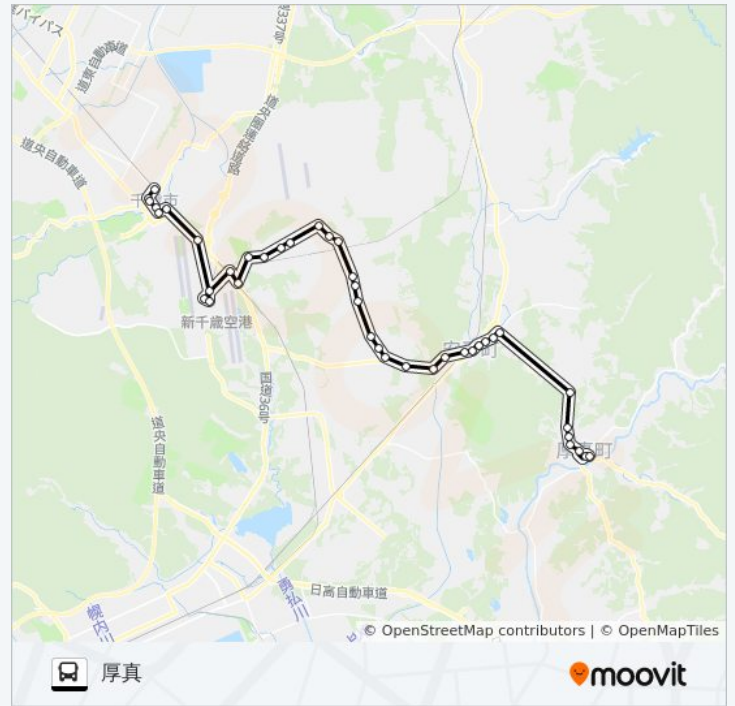

本郷団地前

消防署前 [厚真町]

しゃべーる前

厚真

旅行期間: 64 分

路線概要:

千歳線（あつま）バスのタイムスケジュールと路線図は、moovitapp.comのオフラインPDFでご覧いただけます。[Moovit App](#)を使用して、ライブバスの時刻、電車のスケジュール、または地下鉄のスケジュール、北海道内のすべての公共交通機関の手順を確認します。

[Moovitについて](#) ・ [MaaSソリューション](#) ・ [サポート対象国](#) ・ [Mooviterコミュニティ](#)

© 2023 Moovit - All Rights Reserved.

ライブで到着時間を確認する。