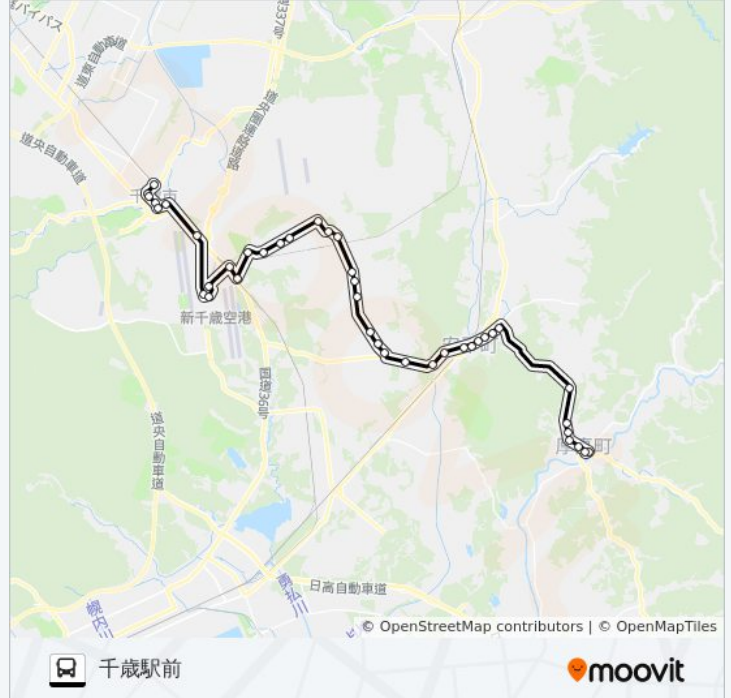

駒里学校前

駒里

駒里ストア前

東駒里

西駒里

シャムロックカントリー前

大学正門前 [千歳科学技術大学]

美々ワールド入口

もりもと本店前

千歳駅前

最終停車地: 厚真

41回停車

[路線スケジュールを見る](#)

千歳駅前

もりもと本店前

仲の橋通