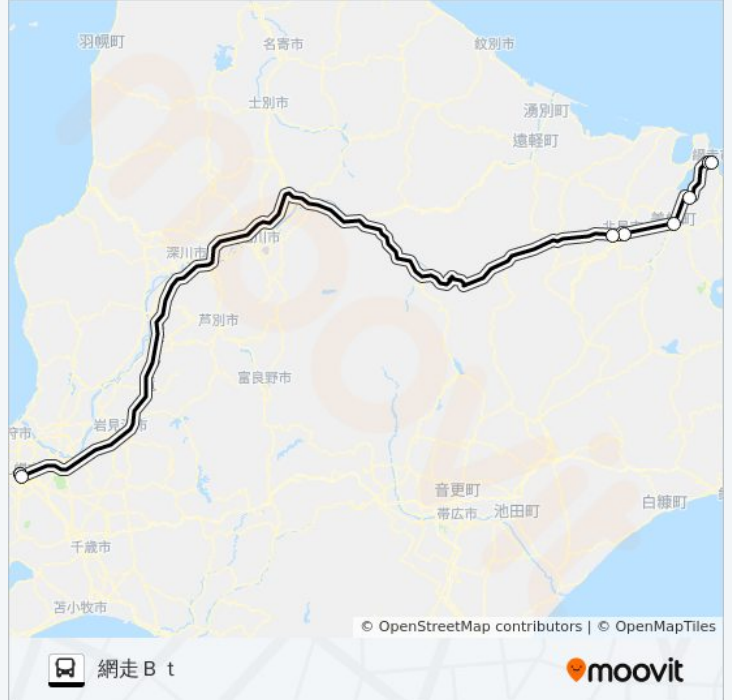

札幌～北見

北見バスターミナル

アプリを使って見る

札幌～北見 バス行 (北見バスターミナル) には3ルートがあります。平日の運行時間は次のとおりです。

(1) 北見バスターミナル: 18:20 (2) 札幌駅前B t: 07:00 - 18:00 (3) 網走B t: 07:50 - 17:20

Moovitアプリを使用して、最寄りの札幌～北見 バス駅を見つけ、次の札幌～北見バスが到着するのはいつかを調べることができます。

日曜日	運行不可
月曜日	07:50 - 17:20
火曜日	07:50 - 17:20
水曜日	運行不可
木曜日	運行不可
金曜日	運行不可
土曜日	運行不可

札幌～北見 バス情報

道順: 網走 B t

停留所: 8

旅行期間: 380 分

路線概要:

札幌～北見 バスのタイムスケジュールと路線図は、moovitapp.comのオフラインPDFでご覧いただけます。 [Moovit App](#)を使用して、ライブバスの時刻、電車のスケジュール、または地下鉄のスケジュール、北海道内のすべての公共交通機関の手順を確認します。