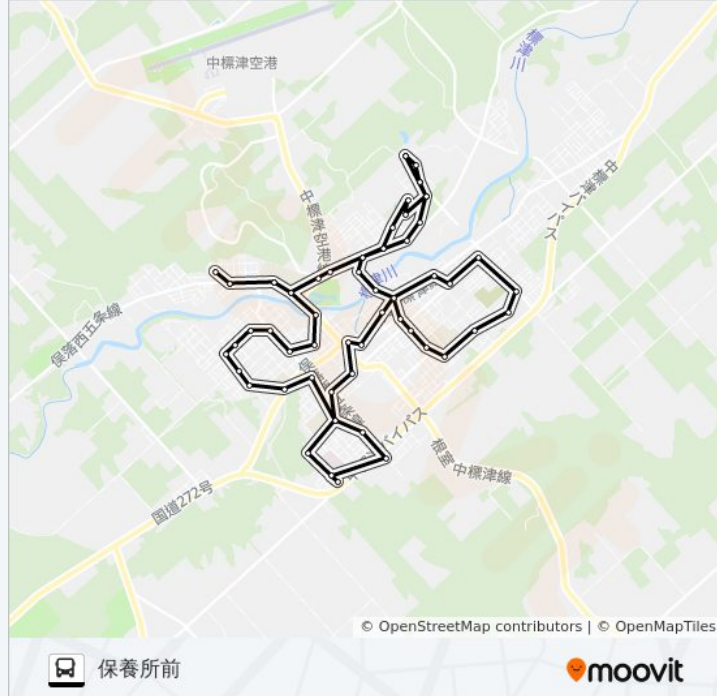

泉公住前

泉団地

西十一北四

中標津小学校前

西四条通り

中標津高校前

南町西十一条

中標津町立病院入口

町立病院前 (中標津町)

東武サウスヒルズ前

南町西五条

中標津高校前

高校通 (中標津高)

神社前 (中標津町)

中央十字街

中標津 B t

東十九南七

東団地

東十四南三

東十一条

東七条

土木現業所 (中標津町)

雪印工場前

東中入口

東十一北五

東中会館前

団地入口（中標津町）

東中団地

団地中央

保養所前

中標津循環線 [西町→B T 廻り] バスのタイムスケジュールと路線図は、[moovitapp.com](https://moovitapp.com)のオフラインPDFでご覧いただけます。[Moovit App](#)を使用して、ライブバスの時刻、電車のスケジュール、または地下鉄のスケジュール、北海道内のすべての公共交通機関の手順を確認します。