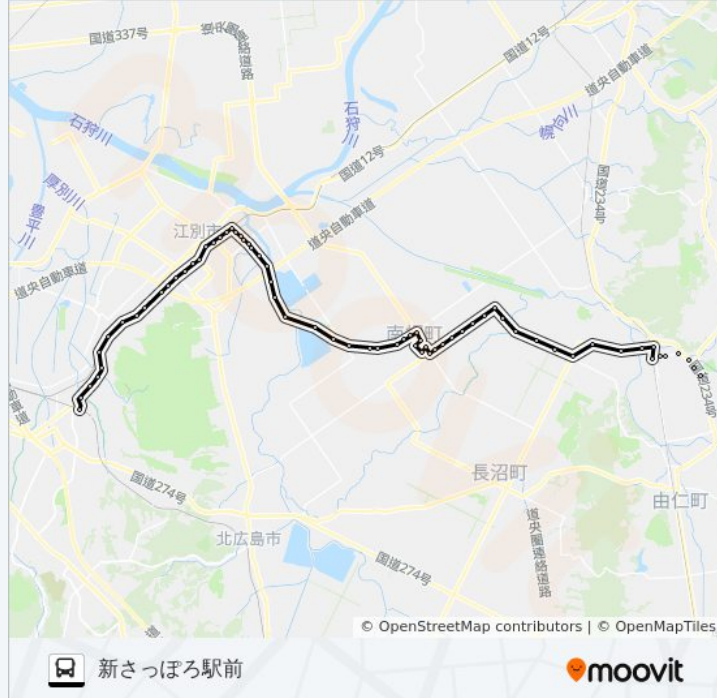

西7号

南幌東町入口

ダイアナヒルズ前

緑町

南幌ビューロー

南幌役場前

南幌消防署前

南幌町立病院前

南幌中学校前

西町6丁目

西町3丁目

11号

12号

南11線

晩翠

南幌温泉前

下の月

下の月研修所

わたべ前

星前

星宝橋

上江別公園

ゆめみ野

江南団地通

早苗別

上江別郵便局

上江別踏切

陸橋前

一中前

5丁目通

高砂駅前

野幌バスターミナル

野幌東町