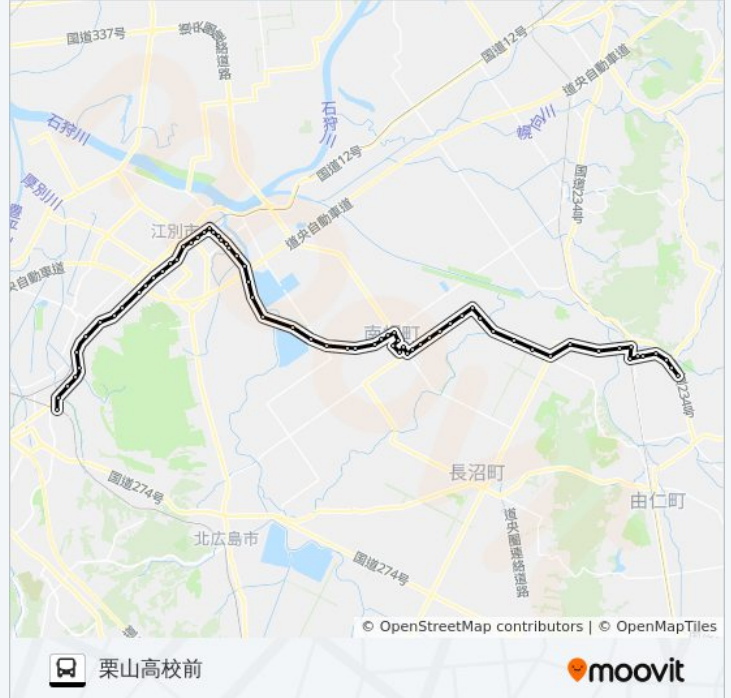

南幌消防署前

南幌役場前

南幌ビューロー

緑町

ダイアナヒルズ前

南幌東町入口

西7号

西6号