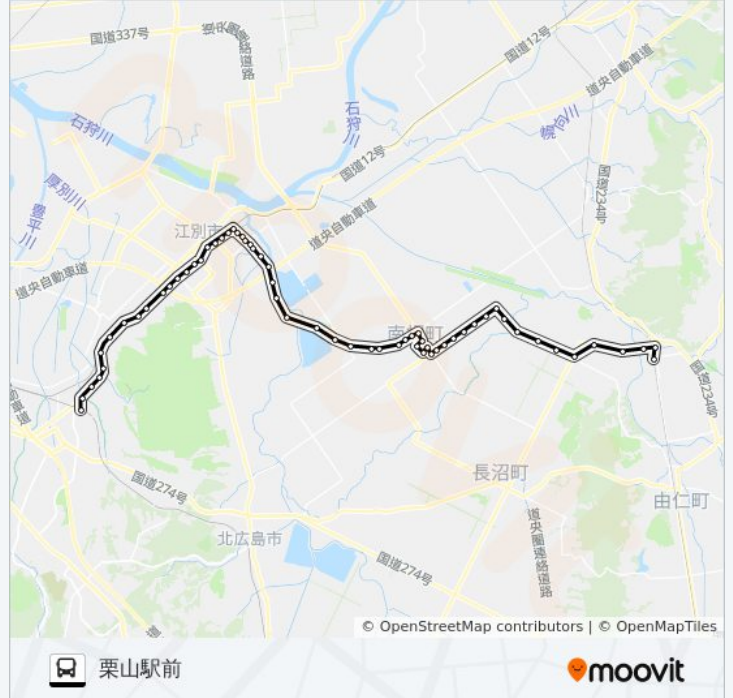

南幌役場前

南幌ビューロー

緑町

ダイアナヒルズ前

南幌東町入口

西7号

西6号

西5号