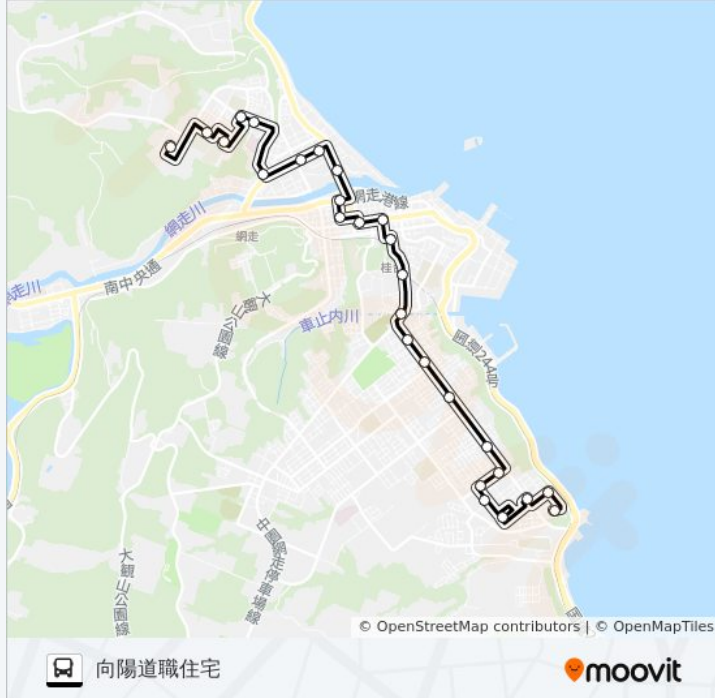

向陽入口

向陽病院前

中央小学校

向陽団地南

向陽団地中央

向陽道職住宅

つくし線 バスのタイムスケジュールと路線図は、moovitapp.comのオフラインPDFでご覧いただけます。 [Moovit App](#)を使用して、ライブバスの時刻、電車のスケジュール、または地下鉄のスケジュール、北海道内のすべての公共交通機関の手順を確認します。

[Moovitについて](#) ・ [MaaSソリューション](#) ・ [サポート対象国](#) ・ [Mooviterコミュニティ](#)

© 2024 Moovit - All Rights Reserved.

ライブで到着時間を確認する。