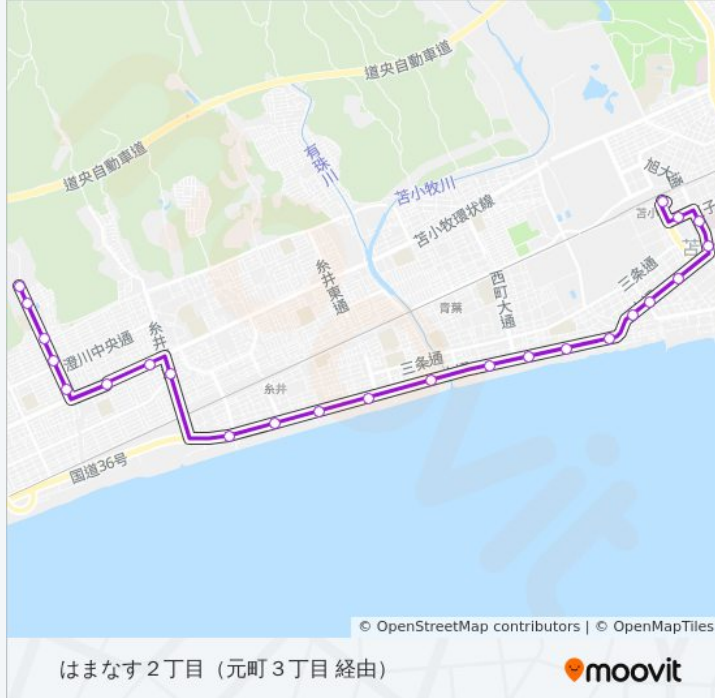

最終停車地: はまなす 2丁目 (元町 3丁目 経由)

24回停車

[路線スケジュールを見る](#)

苫小牧駅前

表町 5丁目

王子総合病院前

市役所前

駅通十字街

はまなす 2丁目 (元町 3丁目 経由) ルート時刻表:

日曜日	運行不可
月曜日	10:55 - 17:40
火曜日	10:55 - 17:40
水曜日	10:55 - 17:40
木曜日	10:55 - 17:40
金曜日	10:55 - 17:40
土曜日	運行不可

19 はまなす団地線 バス情報

道順: はまなす 2丁目 (元町 3丁目 経由)

停留所: 24

旅行期間: 33 分

路線概要:

澄川7丁目

啓明中学校

はまなす団地

はまなす2丁目

はまなす2丁目 (元町3丁目 経由)

最終停車地: 苦小牧駅前

25回停車

[路線スケジュールを見る](#)

はまなす2丁目

路線概要:

幸町1丁目

アイビープラザ前

駅通十字街

市役所前

王子総合病院前

表町5丁目

苫小牧駅前