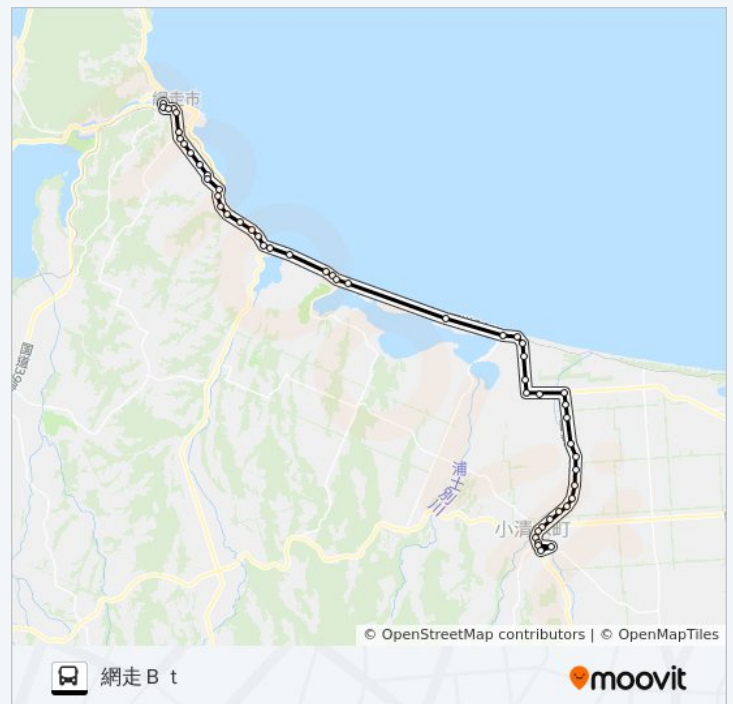

### 小清水線 バス情報

道順: 網走 B t

停留所: 52

旅行期間: 49 分

路線概要:

藻琴駅前

藻琴海岸通り

佐々木漁場前