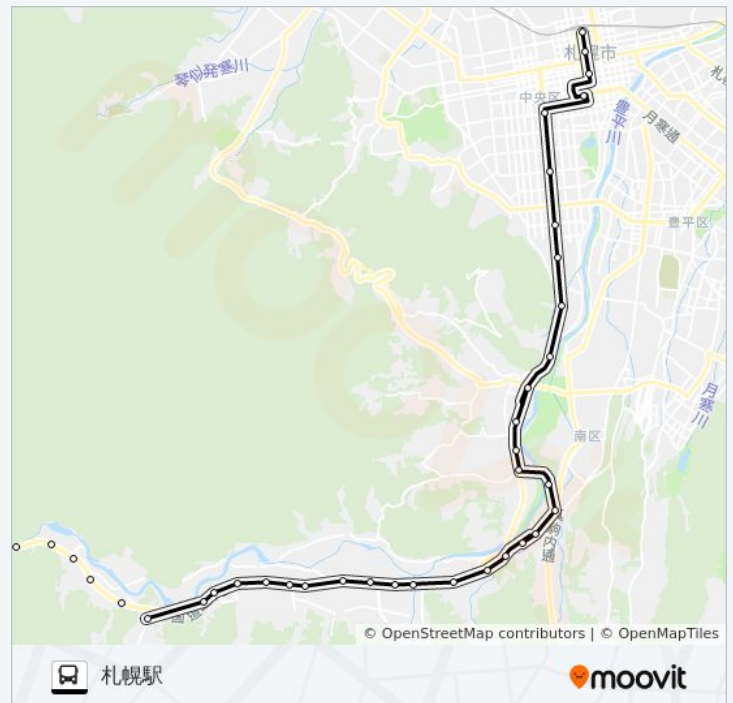

### 8 札幌駅～石山中央～定山溪 バス情報

道順: 札幌駅

停留所: 49

旅行期間: 67 分

路線概要:

藻南橋

川沿10条二丁目

藻南公園