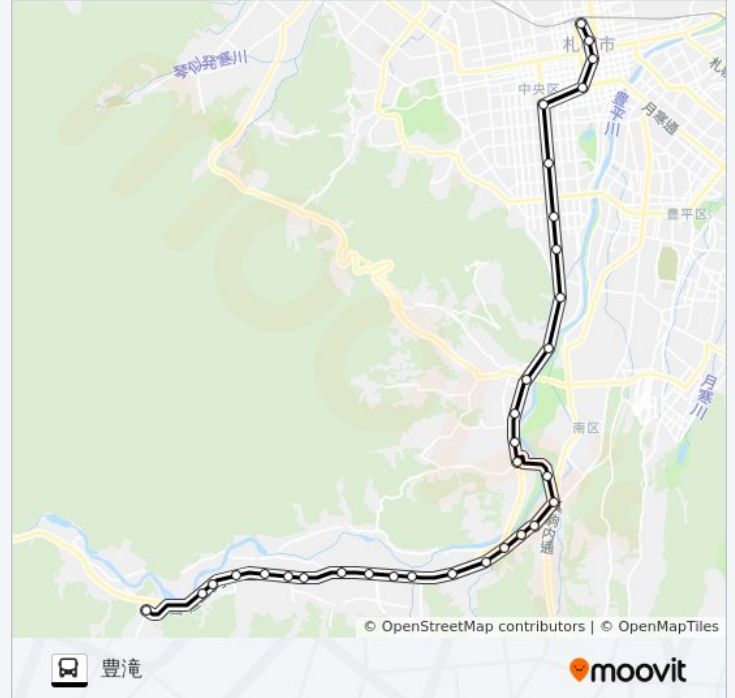

石山緑小学校 [平岸通]

石山2条四丁目

石山2条八丁目

藤野3条二丁目 [石山通]

藤野3条四丁目

十五島公園

藤野3条八丁目

藤野3条十一丁目

簾舞団地 [国道]

東簾舞

簾舞

簾舞四区

西簾舞

豊滝

8札幌駅～石山中央～定山溪 バスのタイムスケジュールと路線図は、moovitapp.comのオフラインPDFでご覧いただけます。 [Moovit App](#)を使用して、ライブバスの時刻、電車のスケジュール、または地下鉄のスケジュール、北海道内のすべての公共交通機関の手順を確認します。

[Moovitについて](#) ・ [MaaSソリューション](#) ・ [サポート対象国](#) ・ [Mooviterコミュニティ](#)

© 2024 Moovit - All Rights Reserved.

ライブで到着時間を確認する。