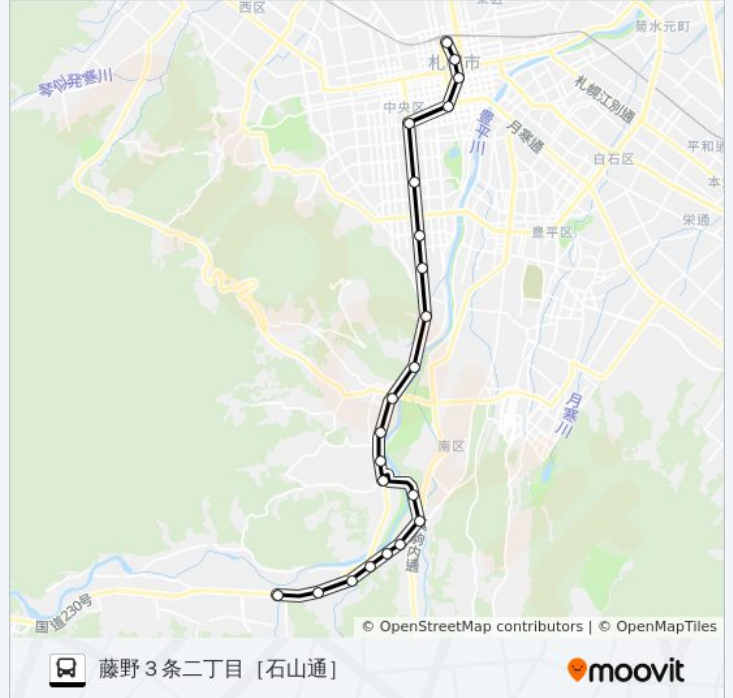

藻南橋

石山陸橋

石山2条二丁目

石山中央

石山緑小学校 [平岸通]

石山2条四丁目

石山2条八丁目

藤野3条二丁目 [石山通]

最終停車地: 豊滝

32回停車

[路線スケジュールを見る](#)

札幌駅

北2条西一丁目

大通西一丁目

すすきの

南6条西十一丁目

南14条西十一丁目

南21条西十一丁目

北海学園大工学部前

南33条西十一丁目

南38条西十一丁目

藻岩高校前

川沿5条二丁目

藻南公園

川沿10条二丁目

藻南橋

石山陸橋

石山2条二丁目

石山中央

8札幌駅～石山中央～定山溪 バスタイムスケジュール

豊滝ルート時刻表:

日曜日	運行不可
月曜日	07:50 - 22:30
火曜日	07:50 - 22:30
水曜日	運行不可
木曜日	運行不可
金曜日	運行不可
土曜日	運行不可

8札幌駅～石山中央～定山溪 バス情報

道順: 豊滝

停留所: 32

旅行期間: 66分

路線概要: