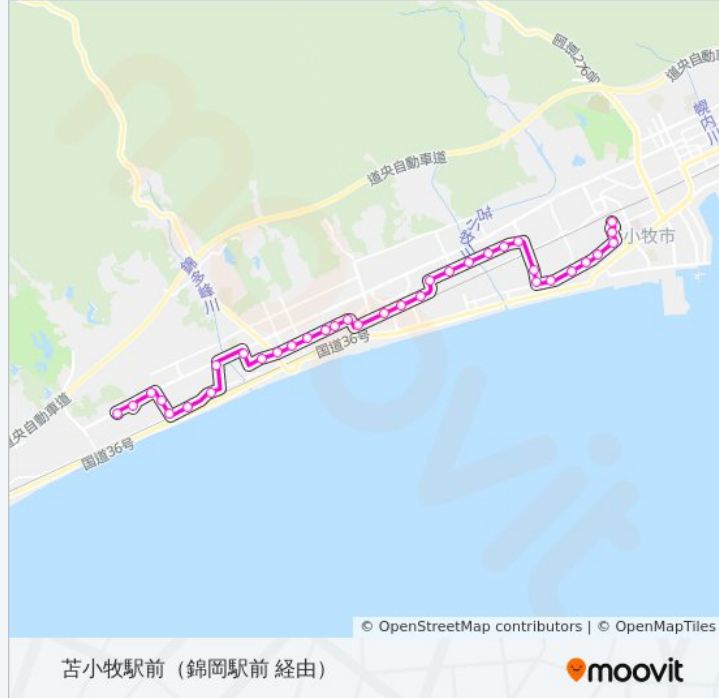

川沿 2丁目

川沿 1丁目

道職員住宅前

糸井駅北

しらかば1丁目

喜早眼科前

桜木 3丁目

啓北橋

啓北町

花園 2丁目

北光通

西高校前

新富 1丁目

弥生 2丁目

三条橋

幸町 2丁目

大町 2丁目

苫信本店前

駅通

苫小牧駅前

12 川沿ときわ線 バスのタイムスケジュールと路線図は、moovitapp.comのオフラインPDFでご覧いただけます。 [Moovit App](#)を使用して、ライブバスの時刻、電車のスケジュール、または地下鉄のスケジュール、北海道内のすべての公共交通機関の手順を確認します。

[Moovitについて](#) ・ [MaaSソリューション](#) ・ [サポート対象国](#) ・ [Mooviterコミュニティ](#)

© 2024 Moovit - All Rights Reserved.

ライブで到着時間を確認する。