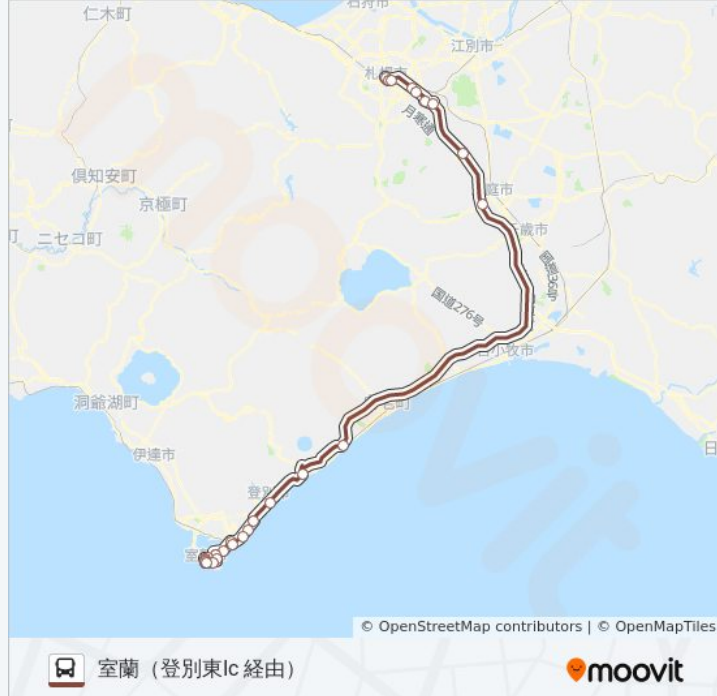

最終停車地: 室蘭（登別東Ic 経由）

26回停車

[路線スケジュールを見る](#)

- 札幌駅前
- 中央バス札幌ターミナル
- サッポロファクトリー前
- 白石本通2丁目
- 白石本通8丁目
- 南郷18丁目
- 大谷地バスターミナル
- 高速輪厚
- 高速恵庭
- 高速竹浦
- 登別
- 幌別本町
- 富岸
- はまなす団地
- 鷺別
- 東町ターミナル
- 東室蘭駅東口
- 日本製鉄前
- 御崎駅前
- 御前水
- 母恋駅前

高速白鳥号 バスタイムスケジュール

室蘭（登別東Ic 経由）ルート時刻表：

日曜日	運行不可
月曜日	07:30 - 21:00
火曜日	07:30 - 21:00
水曜日	運行不可
木曜日	運行不可
金曜日	運行不可
土曜日	運行不可

高速白鳥号 バス情報

道順: 室蘭（登別東Ic 経由）

停留所: 26

旅行期間: 165 分

路線概要:

市役所北

小公園前

中央町

室蘭観光協会前

室蘭フェリーターミナル

最終停車地: 札幌駅前 (登別東1c 経由)

25回停車

[路線スケジュールを見る](#)

旅行期間: 163 分

路線概要:

南郷18丁目

白石本通8丁目

白石本通2丁目

サッポロファクトリー前

時計台前

北2条西3丁目