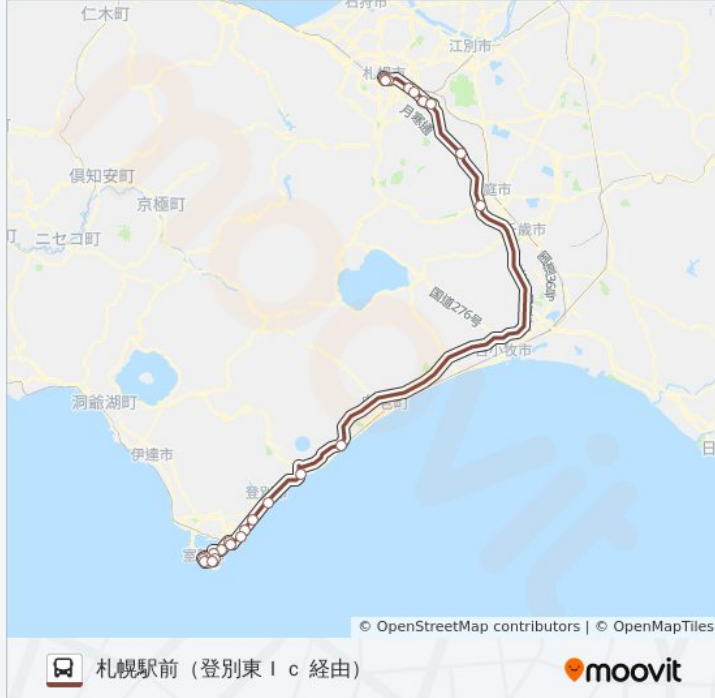

南郷18丁目

白石本通8丁目

白石本通2丁目

サッポロファクトリー前

時計台前

北2条西3丁目

札幌駅前

高速白鳥号バスのタイムスケジュールと路線図は、moovitapp.comのオフラインPDFでご覧いただけます。[Moovit App](#)を使用して、ライブバスの時刻、電車のスケジュール、または地下鉄のスケジュール、北海道内のすべての公共交通機関の手順を確認します。

[Moovitについて](#) ・ [MaaSソリューション](#) ・ [サポート対象国](#) ・ [Mooviterコミュニティ](#)

© 2024 Moovit - All Rights Reserved.

ライブで到着時間を確認する。