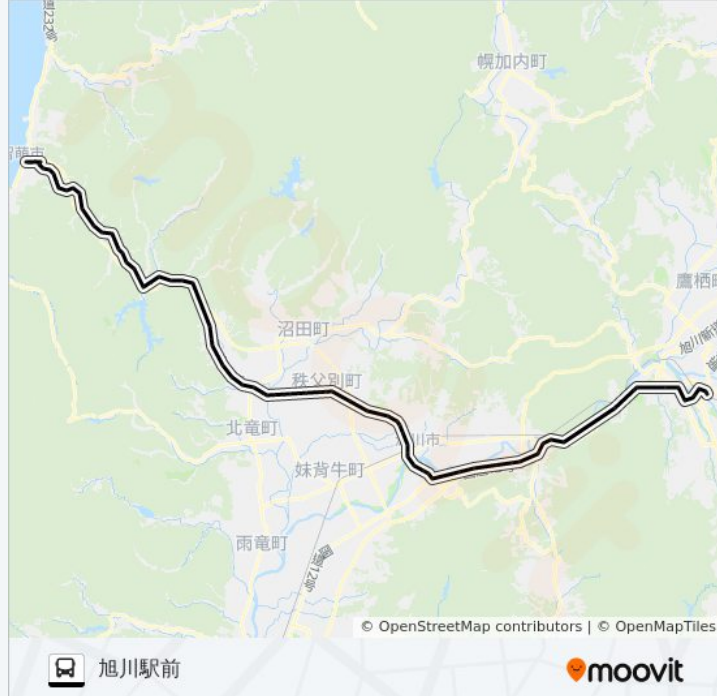

桜山入口

1 番通 4 丁目

1 番通 5 丁目

深川第一病院

北光町 3 丁目

北光町 1 丁目

深川十字街

深川大橋