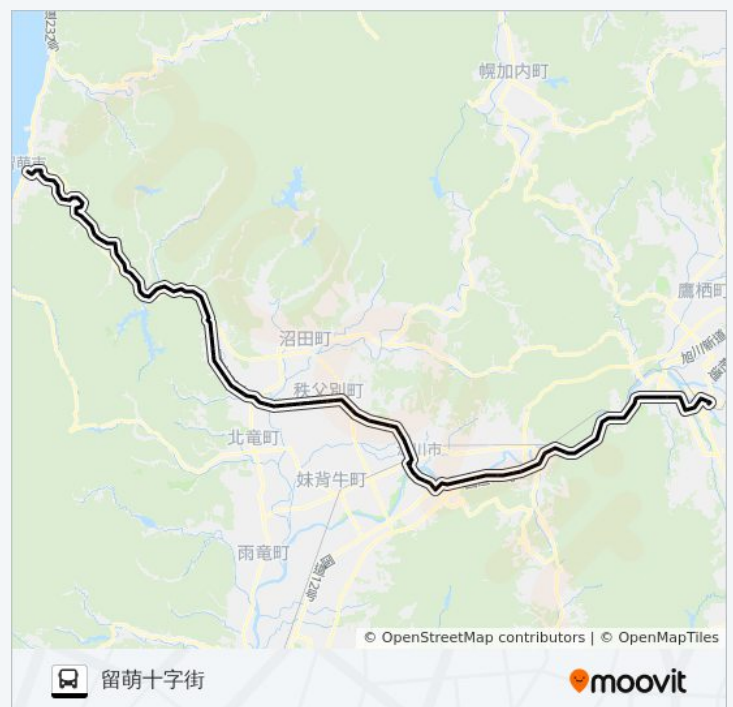

火曜日	07:00 - 14:00
水曜日	07:00 - 14:00
木曜日	07:00 - 14:00
金曜日	07:00 - 14:00
土曜日	07:00 - 14:00

56番 バス情報

道順: 留萌十字街

停留所: 81

旅行期間: 130分

路線概要:

南 1 条

秩父別 1 丁目