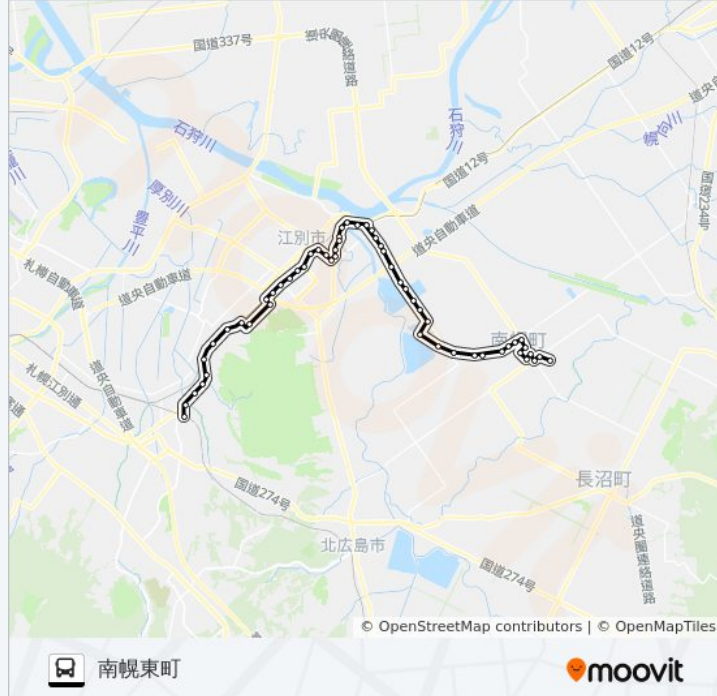

明友荘

南5線

南6線

南7線

南8線

南幌温泉前

晩翠

南1 1線

1 2号

1 1号

西町3丁目

西町6丁目

南幌中学校前

南幌町立病院前

南幌消防署前

南幌役場前

南幌ビューロー

緑町

ダイアナヒルズ前

南幌東町入口

南幌東町

最終停車地: 新さっぽろ駅前

54回停車

[路線スケジュールを見る](#)