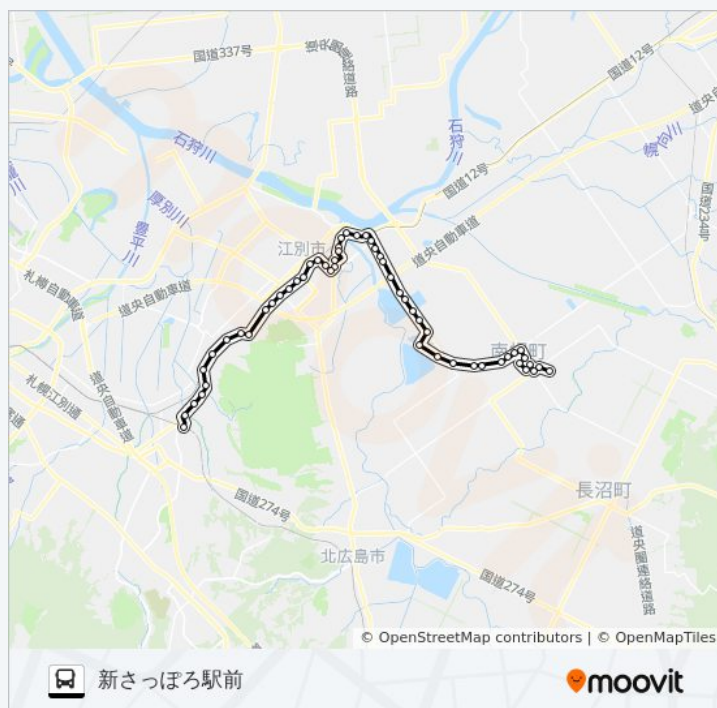

江別太小学校

東光保育園前

東光町

東光町入口

札幌代行線 バスタイムスケジュール

新さっぽろ駅前ルート時刻表:

日曜日	運行不可
月曜日	06:40 - 17:42
火曜日	06:40 - 17:42
水曜日	運行不可
木曜日	運行不可
金曜日	運行不可
土曜日	運行不可

札幌代行線 バス情報

道順: 新さっぽろ駅前

停留所: 54

旅行期間: 87 分

路線概要:

江別2条2丁目

江別駅前

上江別東町

上江別消防署前