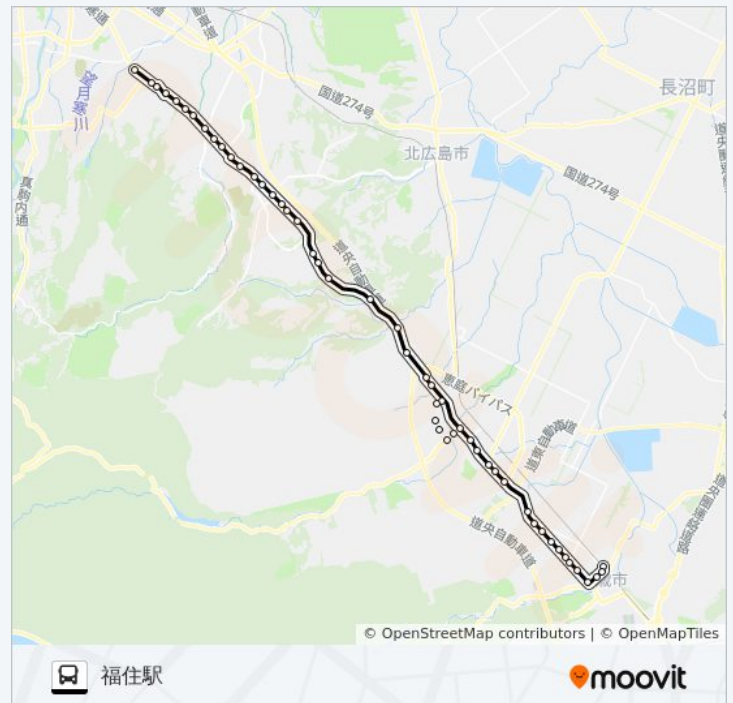

千歳線 バスタイムスケジュール

福住駅ルート時刻表:

日曜日

06:35 - 20:45

千歳駅前
 千代田町6丁目
 もりもと本店前
 錦町十字街
 北栄小学校
 北斗2丁目
 北部隊入口
 開発局前
 自由ヶ丘1丁目
 市営工場団地
 上長都
 第3工場団地
 サッポロビール北海道工場
 山崎製パン札幌工場前
 森永乳業
 恵庭公園通
 恵庭駅通
 恵庭市役所通
 漁町
 川沿大通
 文京町4丁目
 文京町2丁目
 北恵庭駐屯地
 柏木中通
 柏木工業団地
 北柏木
 補給処
 島松沢
 島松ゴルフ場
 輪厚
 輪厚ゴルフ場
 希望ヶ丘
 柏葉台団地

月曜日	06:35 - 20:45
火曜日	05:50 - 20:55
水曜日	05:50 - 20:55
木曜日	05:50 - 20:55
金曜日	05:50 - 20:55
土曜日	06:35 - 20:45

千歳線バス情報

道順: 福住駅

停留所: 50

旅行期間: 71分

路線概要:

柏葉2丁目

南ヶ丘4丁目

大曲

三井アウトレットパーク入口

三里塚小学校

里塚南

里塚中央

清田区体育館

真栄1条2丁目

真栄