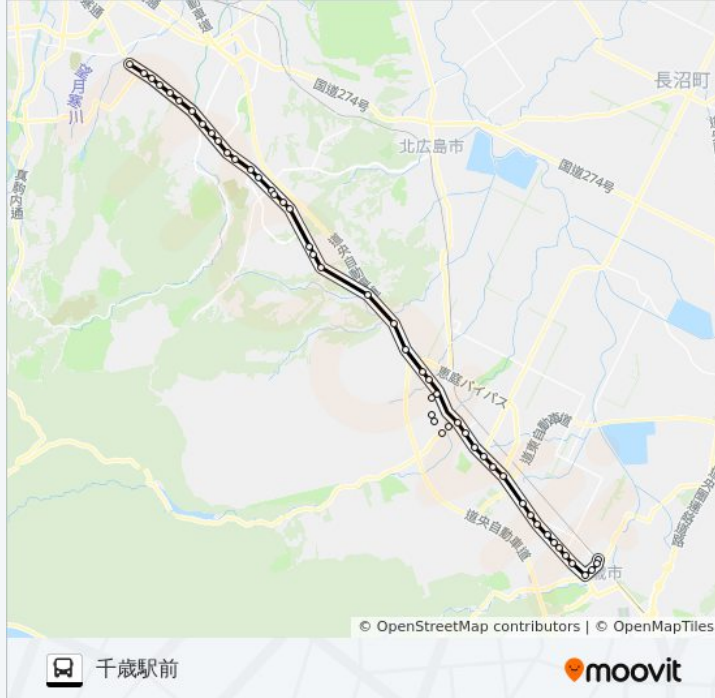

島松ゴルフ場

島松沢

補給処

北柏木

柏木工業団地

柏木中通

北恵庭駐屯地

文京町2丁目

文京町4丁目

川沿大通

漁町

恵庭市役所通

恵庭駅通

恵庭公園通

森永乳業

山崎製パン札幌工場前

サッポロビール北海道工場

第3工場団地

上長都

市営工場団地

自由ヶ丘1丁目

開発局前

北部隊入口

北斗2丁目

北栄小学校

錦町十字街

もりもと本店前

千代田町6丁目

千歳駅前

最終停車地: 福住駅

50回停車

[路線スケジュールを見る](#)

千歳線 バスタイムスケジュール

福住駅ルート時刻表:

日曜日

06:35 - 20:45