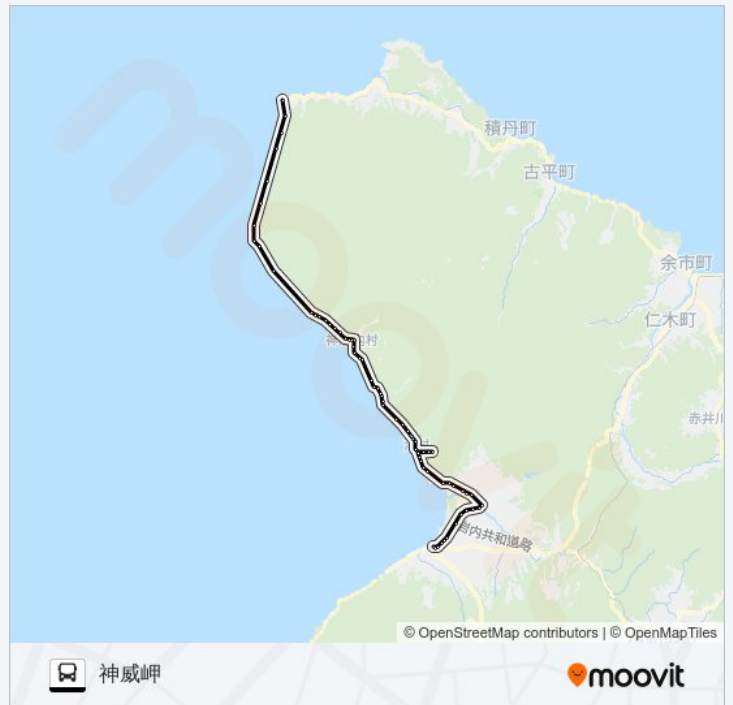

泊

法輪寺

糸泊

汐見橋

照岸

兜岬

兜トンネル口

道順: 神威岬

停留所: 72

旅行期間: 96 分

路線概要:

旧神社前

寺町

盃漁協前

興志内

盃温泉湯元