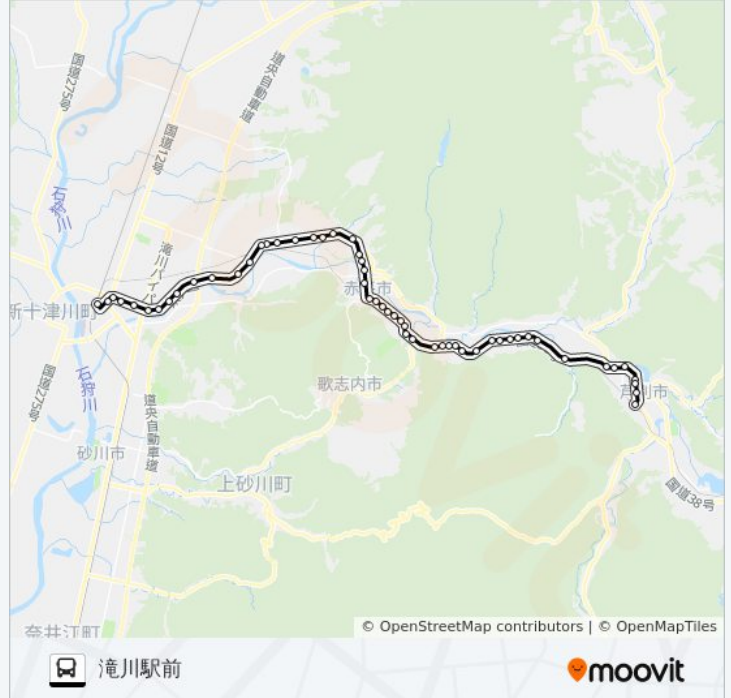

日の出町

住友栄町

住友団地

赤歌警察署

赤平消防署

大町

赤平駅前

赤平市役所

文京町

赤平中学校

青葉団地

若木町

エルム高原温泉入口

幌岡

西英寺前

共和神社

共和200番地

共和

市界

花・野菜技術センター入口

東滝川

東4丁目

東3丁目

滝川インター入口

地域職訓センター

流通団地

東町

新町6丁目

文化センター入口

産経会館前

滝川市役所

N t t 前

滝川駅前