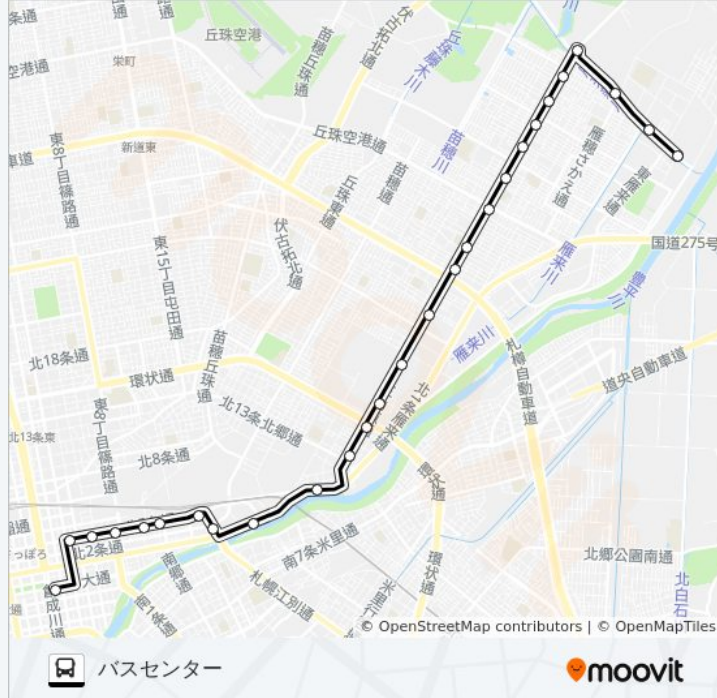

東6札苗線バスタイムスケジュール

バスセンタールート時刻表：

日曜日	06:20 - 21:10
月曜日	06:20 - 21:10
火曜日	06:15 - 21:20
水曜日	06:15 - 21:20
木曜日	06:15 - 21:20
金曜日	06:15 - 21:20
土曜日	06:20 - 21:10

東6札苗線バス情報

道順: バスセンター

停留所: 27

旅行期間: 35分

路線概要:

苗穂駅

札幌厚生病院

北3条東7丁目

サッポロファクトリー

北3条東3丁目

バスセンター

最終停車地: モエレ沼公園

26回停車

[路線スケジュールを見る](#)

バスセンター

北3条東3丁目

北3条東7丁目

札幌厚生病院

苗穂駅

北3条東13丁目

東橋