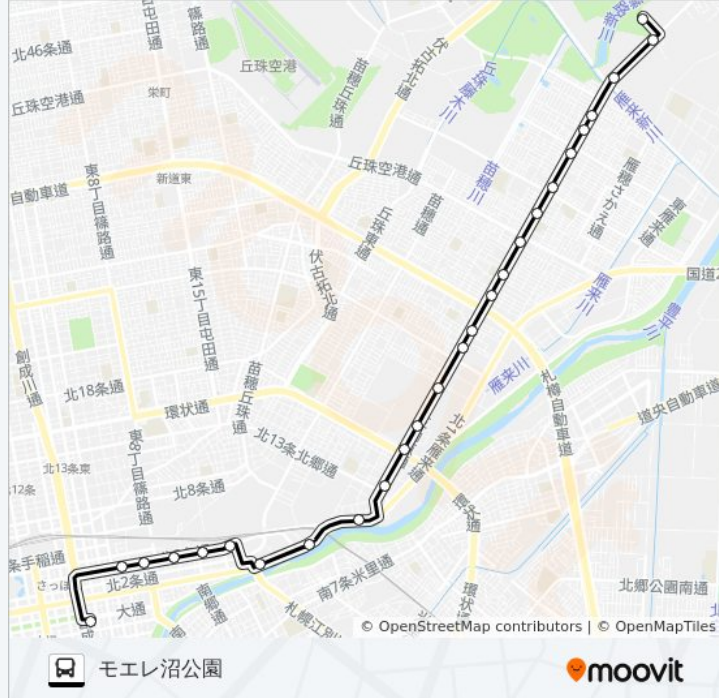

東苗穂6条3丁目

札幌小学校

東苗穂8条3丁目

東6札幌苗線 バスタイムスケジュール

モエレ沼公園ルート時刻表:

日曜日	09:20 - 15:20
月曜日	09:20 - 15:20
火曜日	09:25 - 16:20
水曜日	09:25 - 16:20
木曜日	09:25 - 16:20
金曜日	09:25 - 16:20
土曜日	09:20 - 15:20

東6札幌苗線 バス情報

道順: モエレ沼公園

停留所: 26

旅行期間: 35分

路線概要:

東苗穂 1 0 条 3 丁目

東苗穂 1 1 条 3 丁目

東苗穂 1 2 条 3 丁目

東苗穂 1 3 条 3 丁目

東苗穂 1 4 条 3 丁目

豊畑

モエレ沼公園東口

モエレ沼公園

最終停車地: 豊畑

24回停車

[路線スケジュールを見る](#)

バスセンター

北 3 条 東 3 丁目