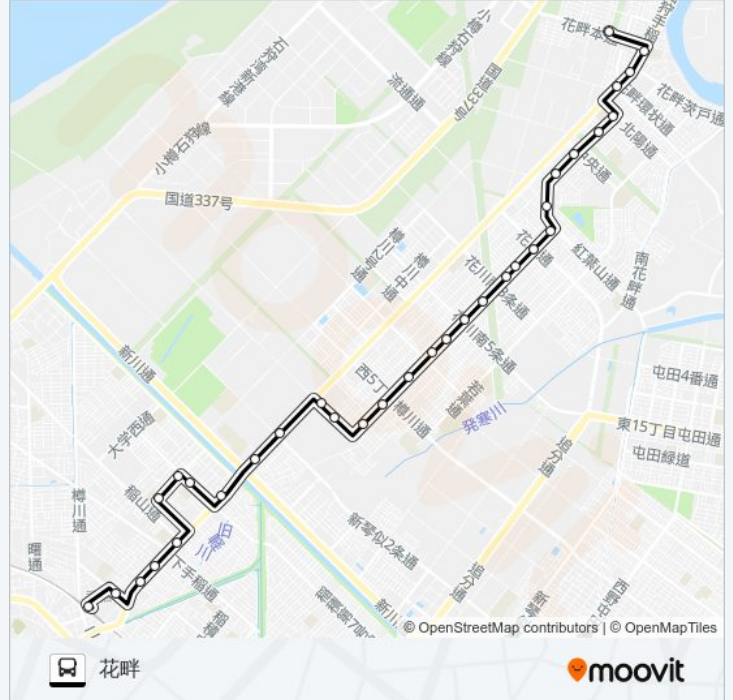

手稲高校前

南2線

南3線

花川南10条1丁目

花川南10条3丁目

花川南9条3丁目

花川南8条3丁目

花川南7条3丁目

43手稲線バスタイムスケジュール

花畔ルート時刻表:

日曜日	07:50 - 19:20
月曜日	07:50 - 19:20
火曜日	07:13 - 20:15
水曜日	07:13 - 20:15
木曜日	07:13 - 20:15
金曜日	07:13 - 20:15
土曜日	07:50 - 19:20

43手稲線バス情報

道順: 花畔

停留所: 33

旅行期間: 32分

路線概要:

花川南 6条 3丁目
花川南 5条 3丁目
花川南 4条 3丁目
花川南 3条 3丁目
花川南 2条 3丁目
花川南 1条 3丁目
花川北 1条 2丁目
花川北 2条 2丁目
花川北 2条 1丁目
花川北 3条 1丁目
花川北 4条 1丁目
花畔団地
花川北 6条 1丁目
石狩庁舎前
花畔中央
花畔

4 3手稲線 バスのタイムスケジュールと路線図は、moovitapp.comのオフラインPDFでご覧いただけます。 [Moovit App](#)を使用して、ライブバスの時刻、電車のスケジュール、または地下鉄のスケジュール、北海道内のすべての公共交通機関の手順を確認します。