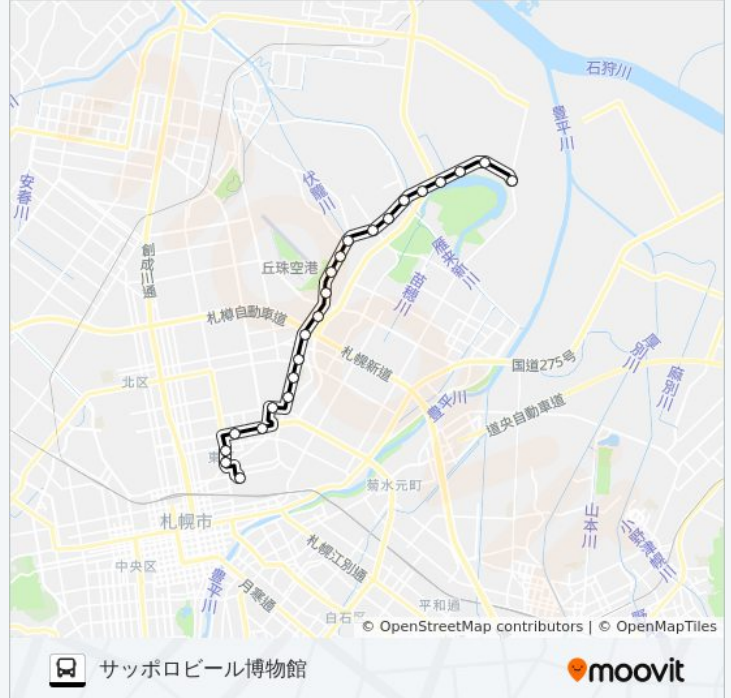

## 最終停車地: サッポロビール博物館

23回停車

[路線スケジュールを見る](#)

中沼小学校通  
中沼小学校  
中野中央  
モエレ沼公園西口  
モエレ団地  
丘珠鉄工団地  
丘珠高校  
丘珠中学校  
中沼通  
丘珠緑地公園  
丘珠中央  
丘珠神社  
北36条東27丁目  
北34条東26丁目  
北24条東21丁目  
開成中等教育学校  
北19条東20丁目  
北18条東17丁目  
環状通東駅  
北15条東9丁目  
東区役所前駅

## ビ61丘珠線 バスタイムスケジュール

サッポロビール博物館ルート時刻表：

日曜日	08:20 - 15:45
月曜日	08:20 - 15:45
火曜日	08:03 - 17:45
水曜日	08:03 - 17:45
木曜日	08:03 - 17:45
金曜日	08:03 - 17:45
土曜日	08:20 - 15:45

## ビ61丘珠線 バス情報

道順: サッポロビール博物館

停留所: 23

旅行期間: 34分

路線概要:

東保健センター

サッポロビール博物館

### 最終停車地: 中沼小学校通

24回停車

[路線スケジュールを見る](#)

サッポロビール博物館

東保健センター

東区役所前駅

北15条東9丁目

環状通東駅