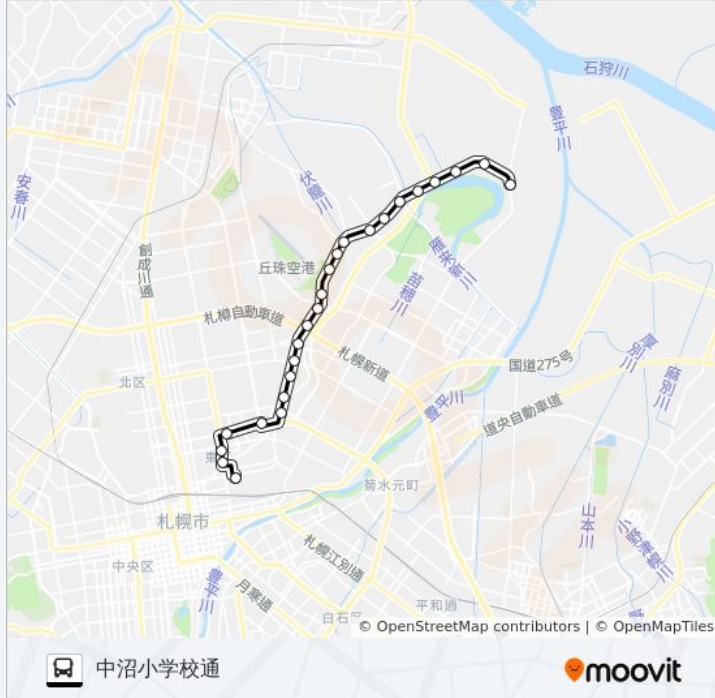

丘珠鉄工団地

モエレ団地

モエレ沼公園西口

中野中央

中沼小学校

中沼小学校通

ビ6 1 丘珠線 バスのタイムスケジュールと路線図は、moovitapp.comのオンラインPDFでご覧いただけます。 [Moovit App](#)を使用して、ライブバスの時刻、電車のスケジュール、または地下鉄のスケジュール、北海道内のすべての公共交通機関の手順を確認します。

[Moovitについて](#) ・ [MaaSソリューション](#) ・ [サポート対象国](#) ・ [Mooviterコミュニティ](#)

© 2024 Moovit - All Rights Reserved.

ライブで到着時間を確認する。