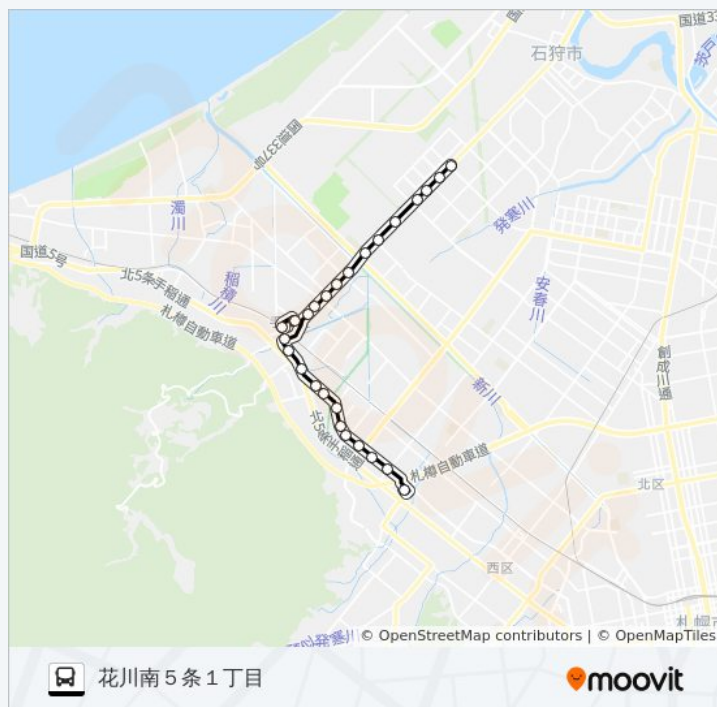

南 3 線

南 4 線

花川南 7 条 1 丁目

明乳シティー前

花川南 5 条 1 丁目

旅行期間: 34 分

路線概要:

### 最終停車地: 花畔

41回停車

[路線スケジュールを見る](#)

宮の沢駅

発寒 6 条 1 3 丁目

宮の沢 1 条 5 丁目

西宮の沢 4 条 1 丁目

西宮の沢 4 条 3 丁目