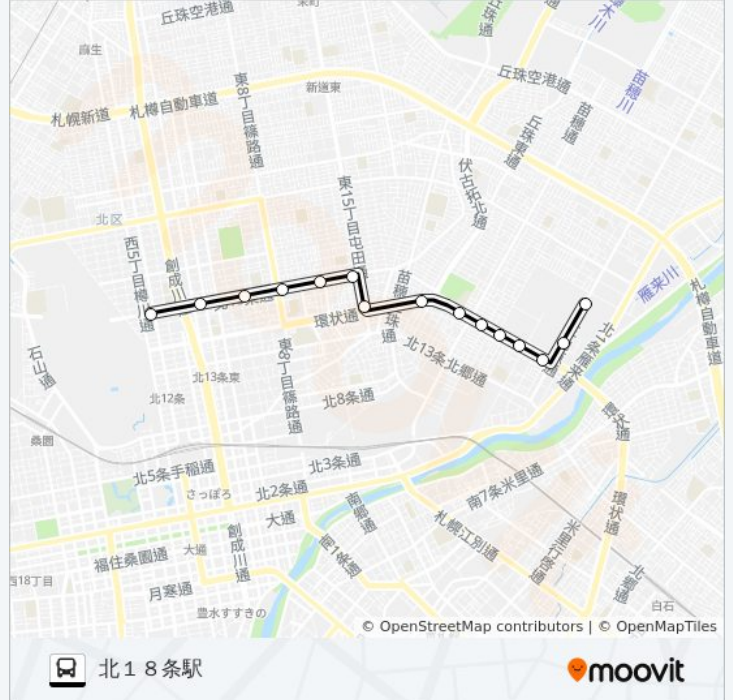

東62本町線 北18条駅

アプリを使って見る

東62本町線バス行（北18条駅）には2ルートがあります。平日の運行時間は次のとおりです。

(1) 北18条駅：06:10 - 19:27 (2) 東営業所：06:45 - 20:05

Moovitアプリを使用して、最寄りの東62本町線バス駅を見つけ、次の東62本町線バスが到着するのはいつかを調べることができます。

最終停車地: 北18条駅

15回停車

[路線スケジュールを見る](#)

環状通東駅

北18条東15丁目

北18条東12丁目

北18条東8丁目

北18条東5丁目

北18条東1丁目

北18条駅

東62本町線 バスタイムスケジュール

北18条駅ルート時刻表：

日曜日	06:30 - 19:20
月曜日	06:30 - 19:20
火曜日	06:10 - 19:27
水曜日	06:10 - 19:27
木曜日	06:10 - 19:27
金曜日	06:10 - 19:27
土曜日	06:30 - 19:20

東62本町線 バス情報

道順: 北18条駅

停留所: 15

旅行期間: 22分

路線概要:

## 最終停車地: 東営業所

15回停車

[路線スケジュールを見る](#)

- 北18条駅
- 北18条東1丁目
- 北18条東5丁目
- 北18条東8丁目
- 北18条東12丁目
- 北18条東15丁目
- 環状通東駅
- 本町2条1丁目
- 札幌小学校
- 本町2条4丁目
- 本町2条6丁目
- 本町2条8丁目
- 本町2条9丁目
- イオンモール札幌苗穂前
- 東営業所