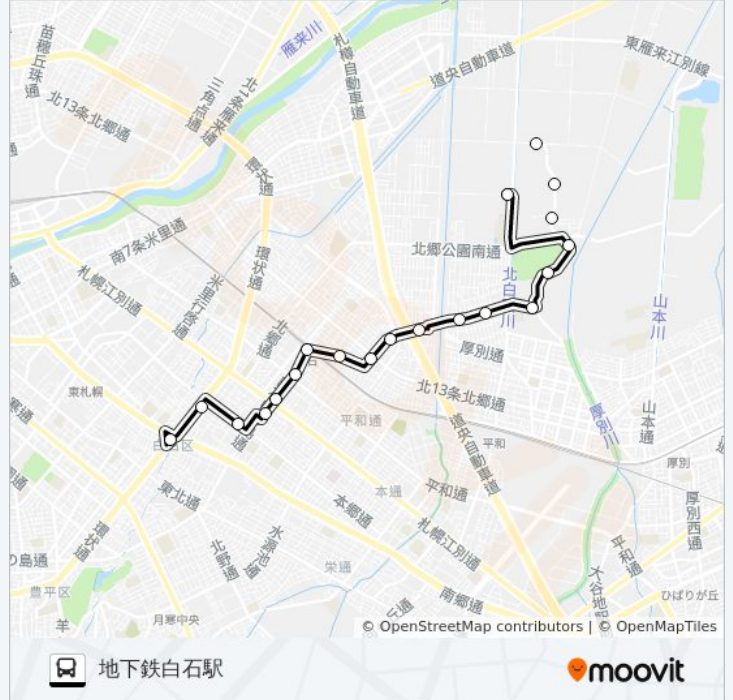

白24川下線

地下鉄白石駅

アプリを使って見る

白24川下線バス行（地下鉄白石駅）には3ルートがあります。平日の運行時間は次のとおりです。

(1) 地下鉄白石駅：05:50 - 19:08 (2) 白石営業所：06:50 - 22:30 (3) 白陵高校：07:35

Moovitアプリを使用して、最寄りの白24川下線バス駅を見つけ、次の白24川下線バスが到着するのはいつかを調べることができます。

最終停車地: 地下鉄白石駅

20回停車

[路線スケジュールを見る](#)

白石営業所
北川下
中川下
川下共栄
八幡宮前
川下西
川下会館前
川北1条2丁目
川北1条1丁目
北郷4条9丁目
北郷4条7丁目
北郷2条7丁目
北郷1条6丁目
J r 白石駅
平和通4丁目
本通3丁目北
白石本通4丁目
本郷通3丁目
本郷通1丁目
地下鉄白石駅

白24川下線 バスタイムスケジュール

地下鉄白石駅ルート時刻表：

日曜日	05:50 - 20:00
月曜日	05:50 - 20:00
火曜日	05:50 - 19:08
水曜日	05:50 - 19:08
木曜日	05:50 - 19:08
金曜日	05:50 - 19:08
土曜日	05:50 - 20:00

白24川下線 バス情報

道順: 地下鉄白石駅

停留所: 20

旅行期間: 26分

路線概要:

最終停車地: 白石営業所

20回停車

[路線スケジュールを見る](#)

白石営業所ルート時刻表：

日曜日	07:00 - 22:30
月曜日	07:00 - 22:30
火曜日	06:50 - 22:30
水曜日	06:50 - 22:30
木曜日	06:50 - 22:30
金曜日	06:50 - 22:30
土曜日	07:00 - 22:30

白 2 4 川下線 バス情報

道順: 白石営業所

停留所: 20

旅行期間: 27 分

路線概要:

北川下