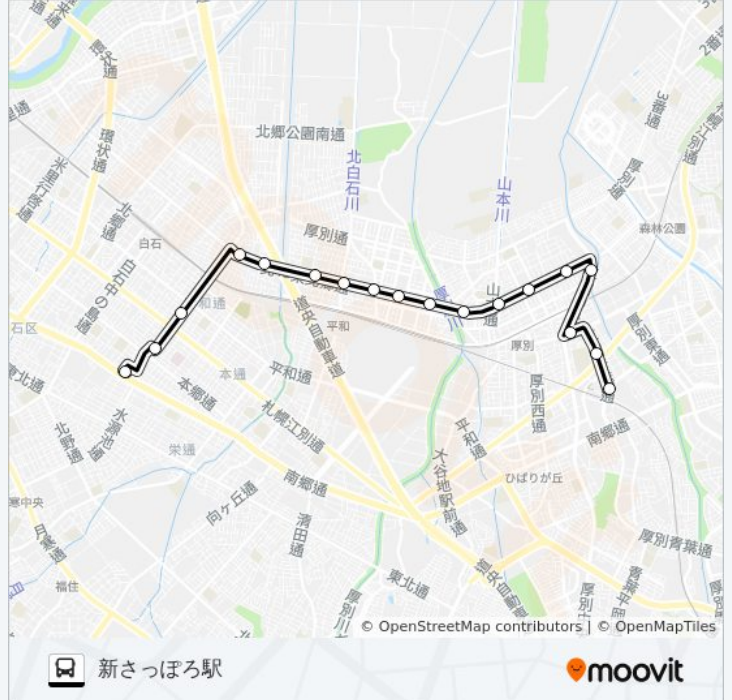

白 2 5 北都線 バスのタイムスケジュールと路線図は、moovitapp.comのオフラインPDFでご覧いただけます。 [Moovit App](#)を使用して、ライブバスの時刻、電車のスケジュール、または地下鉄のスケジュール、北海道内のすべての公共交通機関の手順を確認します。

[Moovitについて](#) ・ [MaaSソリューション](#) ・ [サポート対象国](#) ・ [Mooviterコミュニティ](#)

© 2024 Moovit - All Rights Reserved.

ライブで到着時間を確認する。