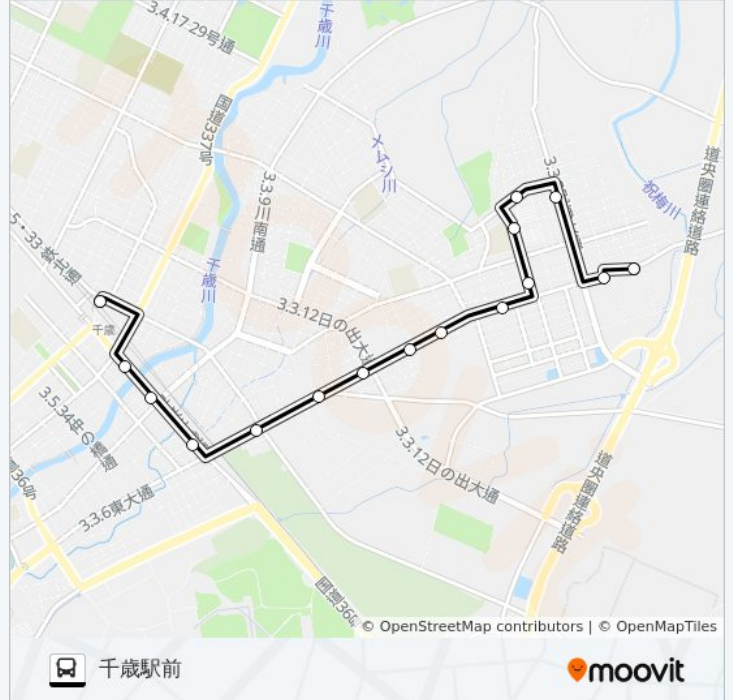

## 最終停車地: 千歳駅前

18回停車

[路線スケジュールを見る](#)

東千歳駐屯地  
水道前  
寿1丁目  
温水プール前  
寿3丁目  
弥生3丁目  
祝梅小学校前  
弥生1丁目  
梅ヶ丘1丁目  
日の出3丁目  
千歳脳神経外科前  
日の出5丁目  
青葉ヶ丘  
青葉ヶ丘南  
朝日町7丁目  
東雲町5丁目  
清水町6丁目  
千歳駅前

## 20 東部隊線 バスタイムスケジュール

千歳駅前ルート時刻表:

日曜日	06:25 - 18:25
月曜日	06:25 - 18:25
火曜日	06:25 - 18:25
水曜日	06:25 - 18:25
木曜日	06:25 - 18:25
金曜日	06:25 - 18:25
土曜日	06:25 - 18:25

## 20 東部隊線 バス情報

道順: 千歳駅前

停留所: 18

旅行期間: 17分

路線概要:

## 最終停車地: 東千歳駐屯地

18回停車

[路線スケジュールを見る](#)

- 千歳駅前
- 清水町6丁目
- 東雲町5丁目
- 朝日町7丁目
- 青葉ヶ丘南
- 青葉ヶ丘
- 日の出5丁目
- 千歳脳神経外科前
- 日の出3丁目
- 梅ヶ丘1丁目
- 弥生1丁目
- 祝梅小学校前
- 弥生3丁目
- 寿3丁目
- 温水プール前
- 寿1丁目
- 水道前
- 東千歳駐屯地