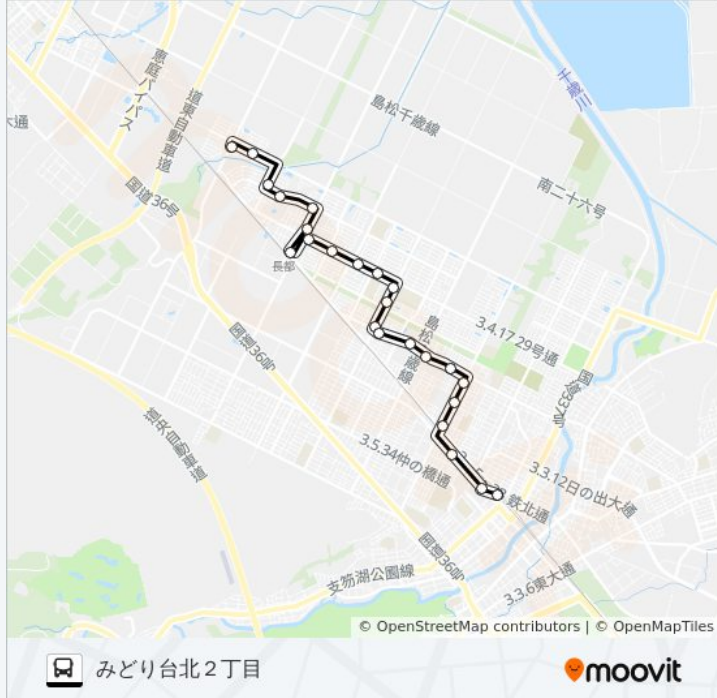

3みどり台線

みどり台北2丁目

アプリを使って見る

3みどり台線バス行（みどり台北2丁目）には2ルートがあります。平日の運行時間は次のとおりです。

(1) みどり台北2丁目：08:03 - 20:25 (2) 千歳駅前：09:30 - 18:50

Moovitアプリを使用して、最寄りの3みどり台線バス駅を見つけ、次の3みどり台線バスが到着するのはいつかを調べることができます。

最終停車地: みどり台北2丁目

24回停車

3みどり台線 バス情報

道順: みどり台北2丁目

停留所: 24

旅行期間: 25分

路線概要:

みどり台南3丁目

みどり台北4丁目

みどり台北2丁目

最終停車地: 千歳駅前

24回停車

[路線スケジュールを見る](#)

みどり台北2丁目

みどり台北4丁目

みどり台南3丁目

ゴセン川

長都駅前4丁目

3みどり台線バス情報

道順: 千歳駅前

停留所: 24

旅行期間: 25分

路線概要:

東10線

富丘中央

富丘団地入口