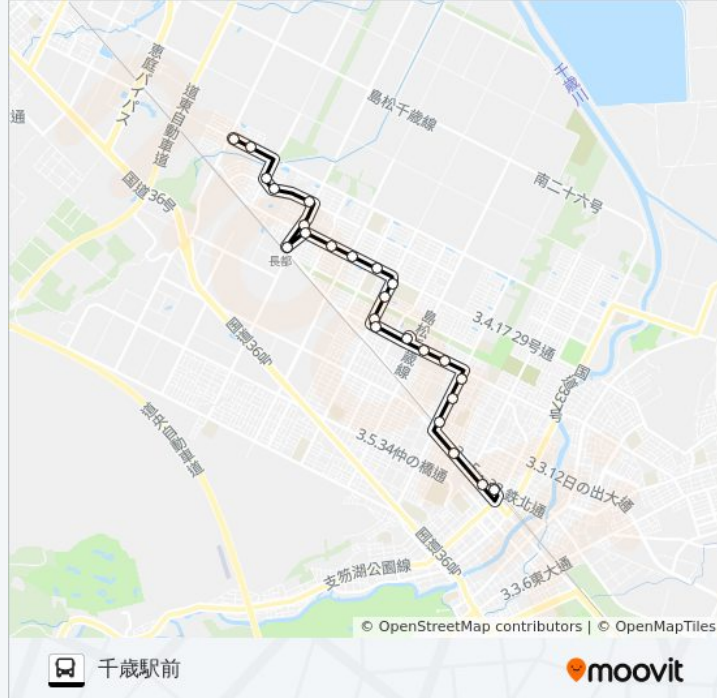

北光6丁目

北光3丁目

市民病院

富丘団地

富丘北

3みどり台線バスタイムスケジュール

千歳駅前ルート時刻表：

日曜日	09:30 - 18:50
月曜日	09:30 - 18:50
火曜日	09:30 - 18:50
水曜日	09:30 - 18:50
木曜日	09:30 - 18:50
金曜日	09:30 - 18:50
土曜日	09:30 - 18:50

3みどり台線バス情報

道順: 千歳駅前

停留所: 24

旅行期間: 25分

路線概要:

東10線

富丘中央

富丘団地入口

北栄2丁目

イオン千歳店前

千歳駅前

3みどり台線バスのタイムスケジュールと路線図は、moovitapp.comのオフラインPDFでご覧いただけます。[Moovit App](#)を使用して、ライブバスの時刻、電車のスケジュール、または地下鉄のスケジュール、北海道内のすべての公共交通機関の手順を確認します。

[Moovitについて](#) ・ [MaaSソリューション](#) ・ [サポート対象国](#) ・ [Mooviterコミュニティ](#)