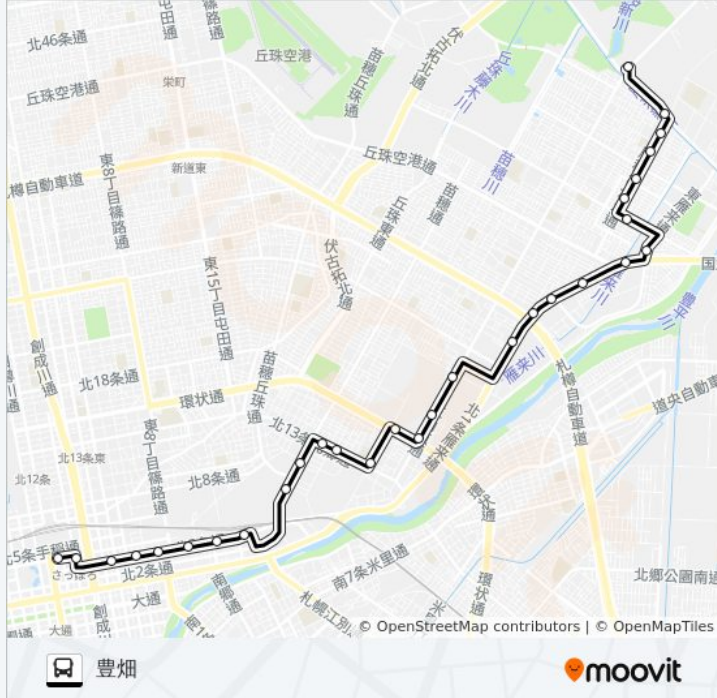

豊畑ルート時刻表:

日曜日	07:35 - 20:32
月曜日	07:35 - 20:32
火曜日	07:28 - 21:45
水曜日	07:28 - 21:45
木曜日	07:28 - 21:45
金曜日	07:28 - 21:45
土曜日	07:35 - 20:32

56東雁来線バス情報

道順: 豊畑

停留所: 30

旅行期間: 43分

路線概要:

東雁来5条1丁目

札幌東公園

東豊高校

豊畑

56 東雁来線 バスのタイムスケジュールと路線図は、moovitapp.comのオンラインPDFでご覧いただけます。 [Moovit App](#)を使用して、ライブバスの時刻、電車のスケジュール、または地下鉄のスケジュール、北海道内のすべての公共交通機関の手順を確認します。

[Moovitについて](#) ・ [MaaSソリューション](#) ・ [サポート対象国](#) ・ [Mooviterコミュニティ](#)