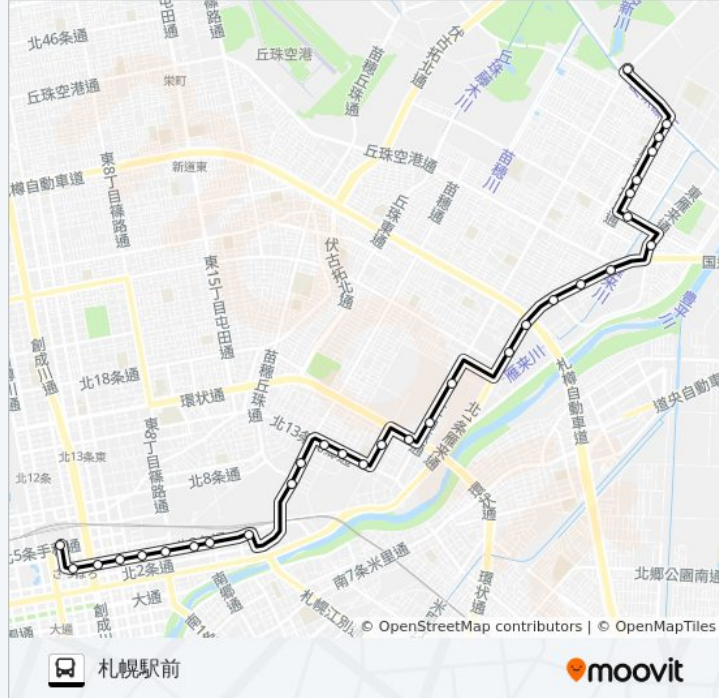

56 東雁来線 バスタイムスケジュール

札幌駅前ルート時刻表:

日曜日	06:33 - 19:30
月曜日	06:33 - 19:30
火曜日	06:33 - 19:30
水曜日	06:33 - 19:30
木曜日	06:33 - 19:30
金曜日	06:33 - 19:30
土曜日	06:33 - 19:30

56 東雁来線 バス情報

道順: 札幌駅前

停留所: 31

旅行期間: 43 分

路線概要:

北6条東17丁目

北3条東13丁目

苗穂駅

札幌厚生病院

北3条東7丁目

サッポロファクトリー

北3条東3丁目

北3条東1丁目

北2条西2丁目

札幌駅前

最終停車地: 豊畑

30回停車

[路線スケジュールを見る](#)

札幌駅前

北3条西1丁目

北3条東2丁目