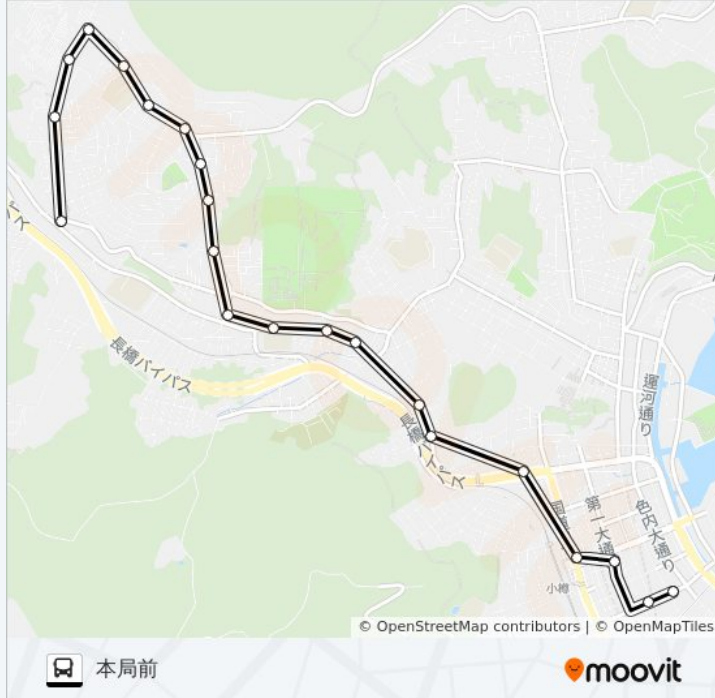

稲北十字街

小樽駅前

**8おたもい線バスタイムスケジュール**

本局前ルート時刻表：

日曜日	06:30 - 18:50
月曜日	06:30 - 18:50
火曜日	06:10 - 18:50
水曜日	06:10 - 18:50
木曜日	06:10 - 18:50
金曜日	06:10 - 18:50
土曜日	06:30 - 18:50

**8おたもい線バス情報**

道順: 本局前

停留所: 21

旅行期間: 24分

路線概要:

中央通

稲穂十字街

本局前

8 おたもい線 バスのタイムスケジュールと路線図は、moovitapp.comのオンラインPDFでご覧いただけます。[Moovit App](#)を使用して、ライブバスの時刻、電車のスケジュール、または地下鉄のスケジュール、北海道内のすべての公共交通機関の手順を確認します。

[Moovitについて](#) ・ [MaaSソリューション](#) ・ [サポート対象国](#) ・ [Mooviterコミュニティ](#)