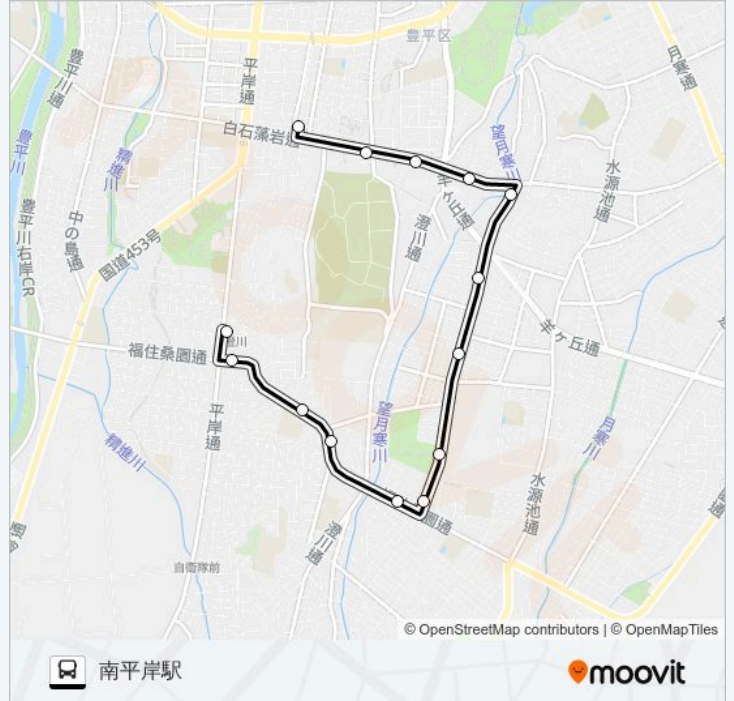

南平岸駅ルート時刻表:

日曜日	06:30 - 20:00
月曜日	06:30 - 20:00
火曜日	06:30 - 20:30
水曜日	06:30 - 20:30
木曜日	06:30 - 20:30
金曜日	06:30 - 20:30
土曜日	06:30 - 21:00

南71下西岡線 バス情報

道順: 南平岸駅

停留所: 14

旅行期間: 16分

路線概要:

最終停車地: 澄川駅前

南71下西岡線 バス情報

道順: 澄川駅前

停留所: 13

旅行期間: 18分

路線概要: