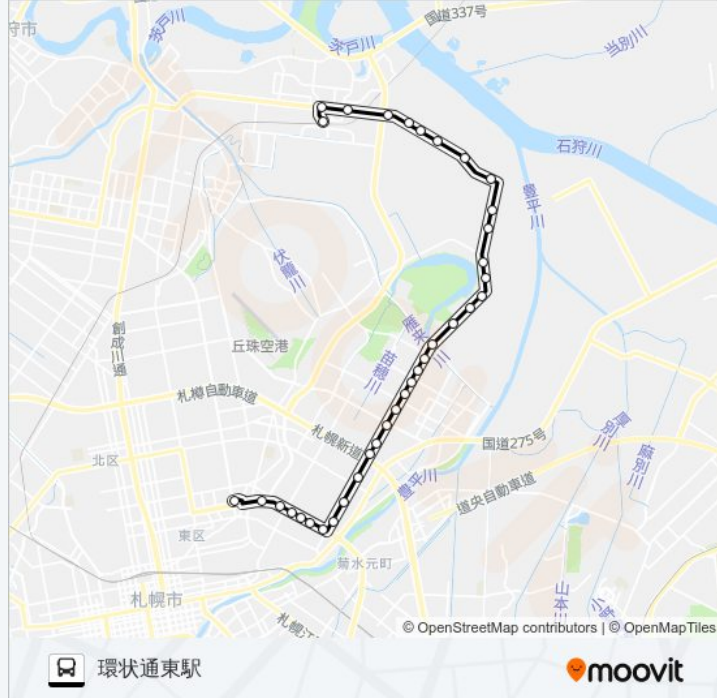

中沼中央

モエレ沼公園東口

豊畑

東苗穂 1 4 条 3 丁目

東苗穂 1 3 条 3 丁目

東苗穂 1 2 条 3 丁目

東苗穂 1 1 条 3 丁目

東苗穂 1 0 条 3 丁目

東苗穂 8 条 3 丁目

札幌小学校

東苗穂 6 条 3 丁目

東苗穂 4 条 3 丁目

東営業所

イオンモール札幌苗穂前

本町 2 条 9 丁目

本町 2 条 8 丁目

本町 2 条 6 丁目

本町 2 条 4 丁目

札幌小学校

本町 2 条 1 丁目

環状通東駅

最終停車地: 環状通東駅

10回停車

[路線スケジュールを見る](#)

豊畑

東苗穂 1 4 条 3 丁目

東苗穂 1 3 条 3 丁目

東苗穂 1 2 条 3 丁目

東苗穂 1 1 条 3 丁目

東苗穂 1 0 条 3 丁目

東苗穂 8 条 3 丁目

札幌小学校

東 6 9 北札幌線 Bus タイムスケジュール

環状通東駅ルート時刻表：

日曜日	運行不可
月曜日	運行不可
火曜日	07:28
水曜日	07:28
木曜日	07:28
金曜日	07:28
土曜日	運行不可

東 6 9 北札幌線 Bus 情報