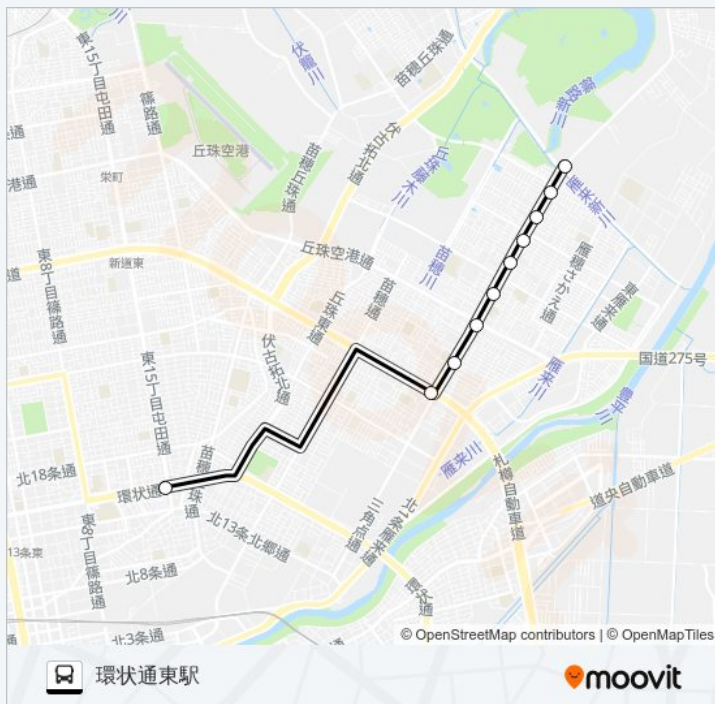

### 東 6 9 北札幌線 Bus タイムスケジュール

環状通東駅ルート時刻表：

日曜日	運行不可
月曜日	運行不可
火曜日	07:28
水曜日	07:28
木曜日	07:28
金曜日	07:28
土曜日	運行不可

### 東 6 9 北札幌線 Bus 情報

東苗穂 6 条 3 丁目

環状通東駅

道順: 環状通東駅

停留所: 10

旅行期間: 23 分

路線概要:

東 6 9 北札苗線 Busのタイムスケジュールと路線図は、moovitapp.comの  
オフラインPDFでご覧いただけます。 [Moovit App](#)を使用して、ライブバス  
の時刻、電車のスケジュール、または地下鉄のスケジュール、北海道内の  
すべての公共交通機関の手順を確認します。