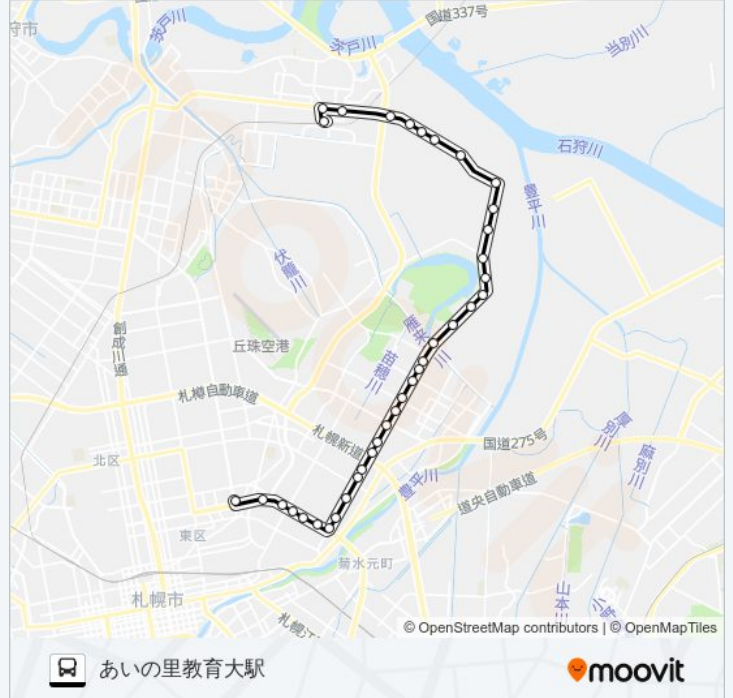

## 東69北札苗線 Bus情報

道順: あいの里教育大駅

停留所: 36

旅行期間: 40分

路線概要:

中沼中央

沼の端

中沼団地

中沼小学校通

北沼の端

リサイクル団地

福移入口

福移学園

中福移入口

酪農団地

中福移

あいの里公園駅通

あいの里1条6丁目

あいの里1条5丁目

あいの里教育大駅

**最終停車地: 環状通東駅**

35回停車

[路線スケジュールを見る](#)

あいの里教育大駅