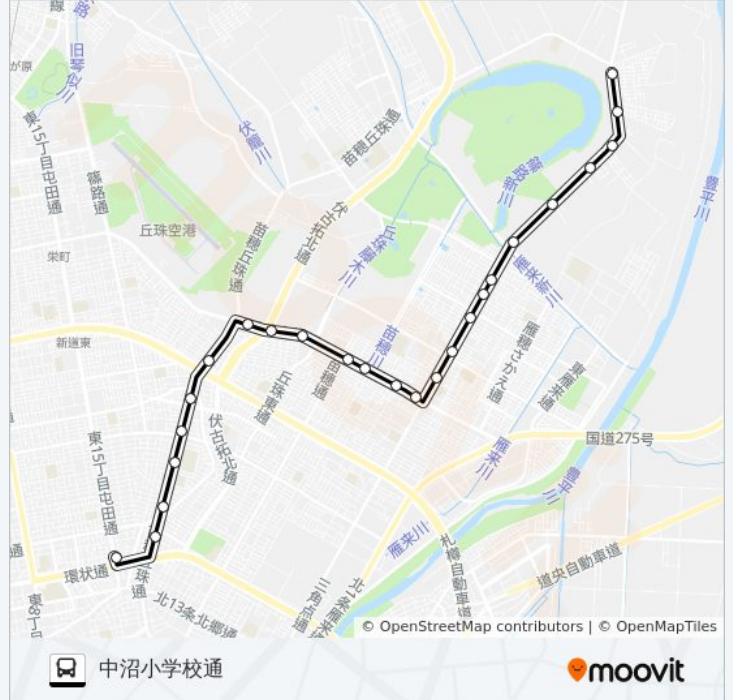

東苗穂10条3丁目

東苗穂11条3丁目

東苗穂12条3丁目

東苗穂13条3丁目

東苗穂14条3丁目

豊畑

モエレ沼公園東口

東79北札苗線 バスタイムスケジュール

中沼小学校通ルート時刻表:

日曜日	08:00 - 21:30
月曜日	08:00 - 21:30
火曜日	08:05 - 21:45
水曜日	08:05 - 21:45
木曜日	08:05 - 21:45
金曜日	08:05 - 21:45
土曜日	08:00 - 21:30

東79北札苗線 バス情報

道順: 中沼小学校通

停留所: 25

旅行期間: 27分

路線概要:

中沼中央

沼の端

中沼団地

中沼小学校通

最終停車地: 環状通東駅

25回停車

[路線スケジュールを見る](#)

中沼小学校通

中沼団地

沼の端

中沼中央

モエレ沼公園東口

豊畑

東苗穂14条3丁目

東苗穂13条3丁目

東苗穂12条3丁目

東苗穂11条3丁目