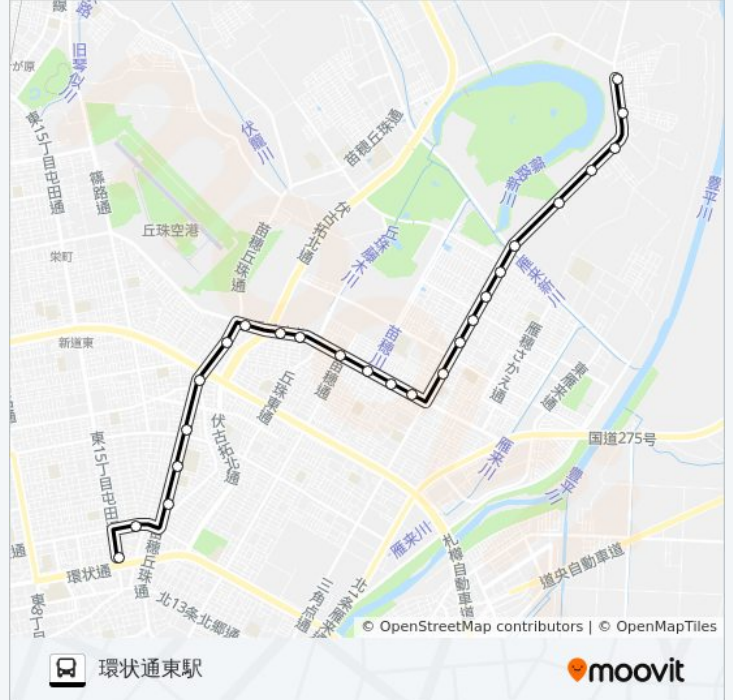

東79北札苗線

中沼小学校通

アプリを使って見る

東79北札苗線 バス行 (中沼小学校通) には2ルートがあります。平日の運行時間は次のとおりです。

(1) 中沼小学校通 : 08:05 - 21:45 (2) 環状通東駅 : 06:45 - 18:56

Moovitアプリを使用して、最寄りの東79北札苗線 バス駅を見つけ、次の東79北札苗線 バスが到着するのはいつかを調べることができます。

最終停車地: 中沼小学校通

東79北札苗線 バスタイムスケジュール

環状通東駅ルート時刻表:

日曜日	06:45 - 17:26
月曜日	06:45 - 17:26
火曜日	06:45 - 18:56
水曜日	06:45 - 18:56
木曜日	06:45 - 18:56
金曜日	06:45 - 18:56
土曜日	06:45 - 17:26

東79北札苗線 バス情報

道順: 環状通東駅

停留所: 25

旅行期間: 28分

路線概要:

北36条東27丁目
北34条東26丁目
北24条東21丁目
開成中等教育学校
北19条東20丁目
北18条東17丁目
環状通東駅

東79北札苗線 バスのタイムスケジュールと路線図は、moovitapp.comの
オフラインPDFでご覧いただけます。 [Moovit App](#)を使用して、ライブバスの
時刻、電車のスケジュール、または地下鉄のスケジュール、北海道内の
すべての公共交通機関の手順を確認します。