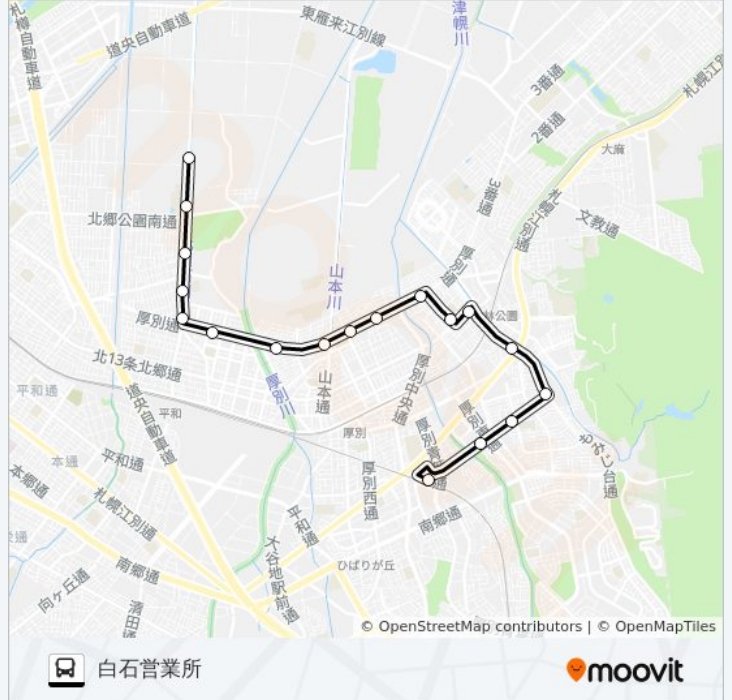

川下5条4丁目

川下5条1丁目

川北1条3丁目

川北2条3丁目

白石高校

白石営業所

白38厚別通線バスタイムスケジュール

白石営業所ルート時刻表:

日曜日	07:36 - 21:58
月曜日	07:36 - 21:58
火曜日	07:03 - 21:58
水曜日	07:03 - 21:58
木曜日	07:03 - 21:58
金曜日	07:03 - 21:58
土曜日	07:36 - 21:58

白38厚別通線バス情報

道順: 白石営業所

停留所: 18

旅行期間: 23分

路線概要:

最終停車地: 白陵高校

23回停車

[路線スケジュールを見る](#)

- 新さっぽろ駅
- 厚別東 3 条 1 丁目
- 小野幌小学校
- 厚別中学校
- 小野幌神社
- 厚別北 2 条 3 丁目
- 厚別北小学校
- 厚別北 4 条 3 丁目
- 厚別西 5 条 5 丁目
- 厚別西 5 条 4 丁目
- 厚別高校
- 厚別西 5 条 1 丁目
- 川下 5 条 4 丁目
- 川下 5 条 1 丁目
- 川北 1 条 3 丁目
- 川北 2 条 3 丁目
- 白石高校
- 白石営業所