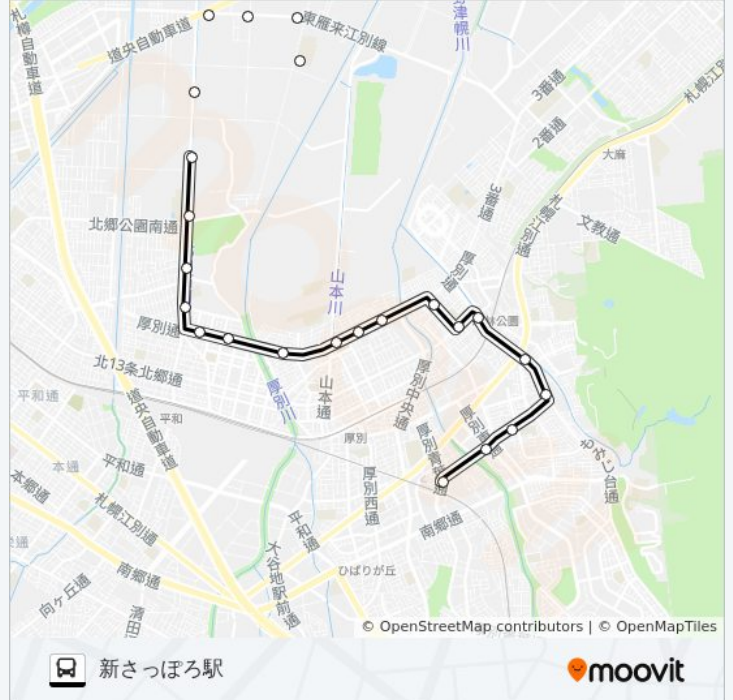

新さっぽろ駅ルート時刻表：

日曜日	06:20 - 20:15
月曜日	06:20 - 20:15
火曜日	06:00 - 21:20
水曜日	06:00 - 21:20
木曜日	06:00 - 21:20
金曜日	06:00 - 21:20
土曜日	06:20 - 20:15

白38厚別通線 バス情報

道順: 新さっぽろ駅

停留所: 23

旅行期間: 22分

路線概要:

厚別東3条1丁目

新さっぽろ駅

最終停車地: 白石営業所

18回停車

[路線スケジュールを見る](#)

新さっぽろ駅

厚別東3条1丁目

小野幌小学校

厚別中学校