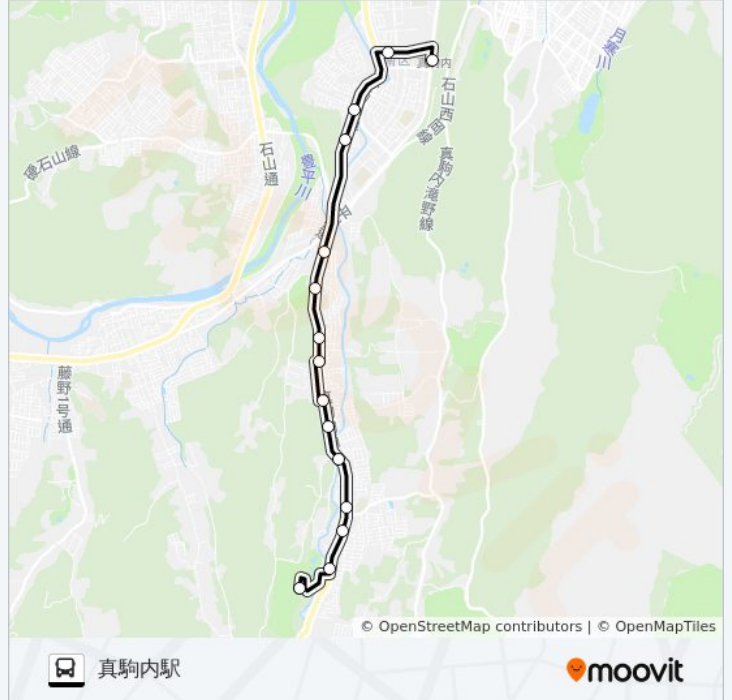

真107滝野線

真駒内駅

アプリを使って見る

真107滝野線 バス行 (真駒内駅) には2ルートがあります。平日の運行時間は次のとおりです。

(1) 真駒内駅 : 12:30 - 17:35 (2) 芸術の森センター : 09:00 - 16:00

Moovitアプリを使用して、最寄りの真107滝野線バス駅を見つけ、次の真107滝野線バスが到着するのはいつかを調べることができます。

最終停車地: 真駒内駅

15回停車

石山東5丁目

石山東4丁目

石山東3丁目

石山陸橋

真駒内花園

柏丘8丁目

南区役所前

真駒内駅

真107滝野線 バスタイムスケジュール

真駒内駅ルート時刻表:

日曜日	12:30 - 17:35
月曜日	12:30 - 17:35
火曜日	12:30 - 17:35
水曜日	12:30 - 17:35
木曜日	12:30 - 17:35
金曜日	12:30 - 17:35
土曜日	12:30 - 17:35

真107滝野線 バス情報

道順: 真駒内駅

停留所: 15

旅行期間: 17分

路線概要:

真107滝野線 バス情報

道順: 芸術の森センター

停留所: 15

旅行期間: 18分

路線概要:

真107滝野線 バスのタイムスケジュールと路線図は、moovitapp.comの
オフラインPDFでご覧いただけます。 [Moovit App](#)を使用して、ライブバス
の時刻、電車のスケジュール、または地下鉄のスケジュール、北海道内の
すべての公共交通機関の手順を確認します。

[Moovitについて](#) ・ [MaaSソリューション](#) ・ [サポート対象国](#) ・
[Mooviterコミュニティ](#)