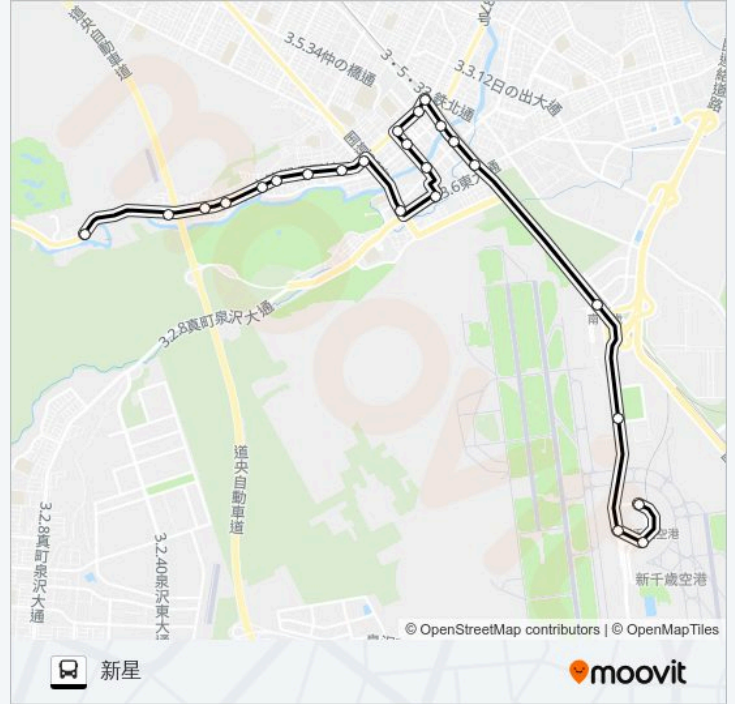

空 5 新星空港線 バス情報

道順: 新星

停留所: 24

旅行期間: 35 分

路線概要:

大和2丁目

林東公園入口

桂木1丁目

桂木3丁目

桂木6丁目

新星

空5 新星空港線 バスのタイムスケジュールと路線図は、moovitapp.comのオフラインPDFでご覧いただけます。
Moovit Appを使用して、ライブバスの時刻、電車のスケジュール、または地下鉄のスケジュール、北海道内のすべての公共交通機関の手順を確認します。

© 2024 Moovit - All Rights Reserved.