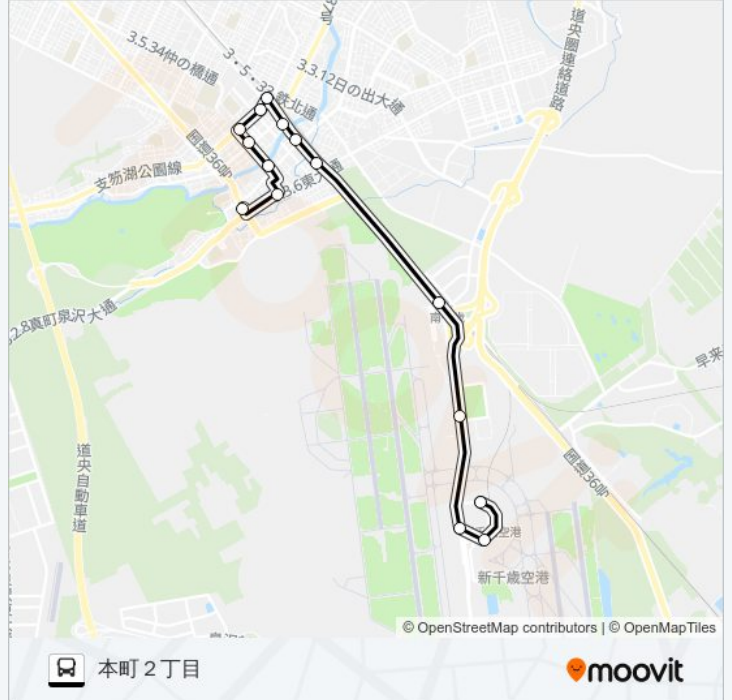

## 空6 空港市内線

新千歳空港・国際線

アプリを使って見る

空6 空港市内線 バス行（新千歳空港・国際線）には2ルートがあります。平日の運行時間は次のとおりです。

(1) 新千歳空港・国際線：05:50 - 12:25 (2) 本町2丁目：09:50 - 22:30

Moovitアプリを使用して、最寄りの空6 空港市内線 バス駅を見つけ、次の空6 空港市内線バスが到着するのはいつかを調べることができます。

### 空 6 空港市内線 バスタイムスケジュール

本町 2 丁目ルート時刻表：

日曜日	13:00 - 22:30
月曜日	13:00 - 22:30
火曜日	09:50 - 22:30
水曜日	09:50 - 22:30
木曜日	09:50 - 22:30
金曜日	09:50 - 22:30
土曜日	13:00 - 22:30

### 空 6 空港市内線 バス情報

**道順:** 本町 2 丁目

**停留所:** 15

**旅行期間:** 22 分

**路線概要:**

空6 空港市内線 バスのタイムスケジュールと路線図は、moovitapp.comのオフラインPDFでご覧いただけます。 [Moovit App](#)を使用して、ライブバスの時刻、電車のスケジュール、または地下鉄のスケジュール、北海道内のすべての公共交通機関の手順を確認します。