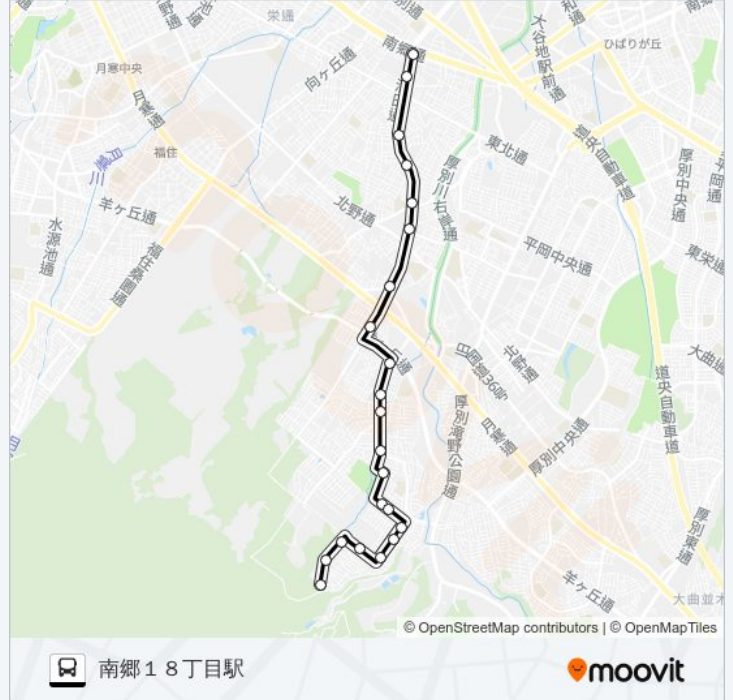

路線概要:

最終停車地: 南郷1 8丁目駅

22回停車

[路線スケジュールを見る](#)

- ヒルズガーデン清田
- ヒルズガーデン西
- ヒルズガーデン北
- ヒルズガーデン入口
- 清田 9条 3丁目
- 清田清栄公園
- 清田 8条 3丁目
- 清田南中央
- 清田 7条 3丁目
- 清田団地中央
- 清田 6条 3丁目
- 清田 5条 3丁目
- 清田南小学校前
- 清田 3条 2丁目
- 札幌国際大学前
- 北野 1条 2丁目
- 北野 3条 3丁目
- 北野 3条 2丁目

南 8 5 清田団地線 バスタイムスケジュール

南郷 1 8 丁目駅ルート時刻表 :

日曜日	06:25 - 20:48
月曜日	06:25 - 20:48
火曜日	06:22 - 20:30
水曜日	06:22 - 20:30
木曜日	06:22 - 20:30
金曜日	06:22 - 20:30
土曜日	06:25 - 20:48

南 8 5 清田団地線 バス情報

道順: 南郷 1 8 丁目駅

停留所: 22

旅行期間: 24 分

路線概要:

北野5条2丁目
北野6条2丁目
栄通19丁目
南郷18丁目駅

南85清田団地線バスのタイムスケジュールと路線図は、moovitapp.comのオフラインPDFでご覧いただけます。[Moovit App](#)を使用して、ライブバスの時刻、電車のスケジュール、または地下鉄のスケジュール、北海道内のすべての公共交通機関の手順を確認します。

[Moovitについて](#) ・ [MaaSソリューション](#) ・ [サポート対象国](#) ・ [Mooviterコミュニティ](#)