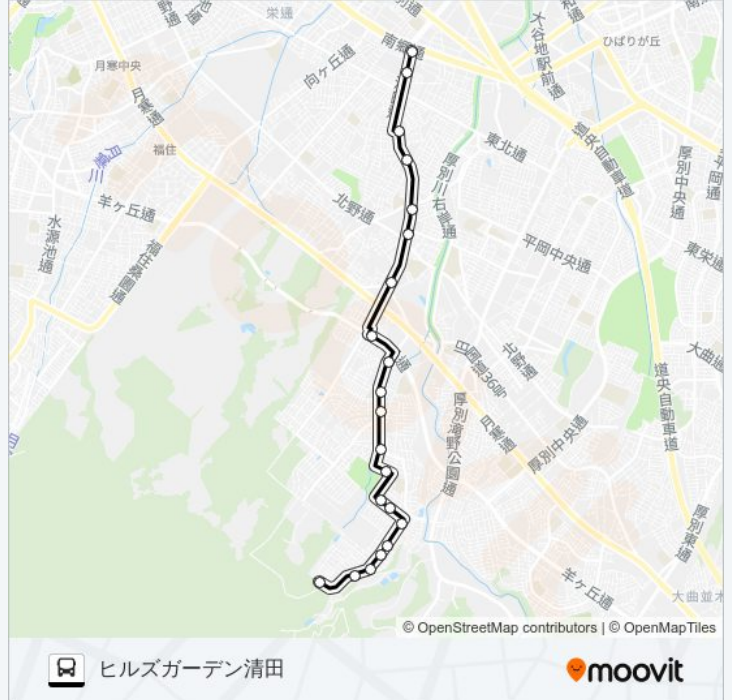

清田7条3丁目

清田南中央

清田8条3丁目

清田清栄公園

清田9条3丁目

ヒルズガーデン入口

ヒルズガーデン中央

ヒルズガーデン清田

南85清田団地線 バスタイムスケジュール

ヒルズガーデン清田ルート時刻表:

日曜日	07:45 - 21:17
月曜日	07:45 - 21:17
火曜日	07:28 - 22:35
水曜日	07:28 - 22:35
木曜日	07:28 - 22:35
金曜日	07:28 - 22:35
土曜日	07:45 - 21:17

南85清田団地線 バス情報

道順: ヒルズガーデン清田

停留所: 21

旅行期間: 24分

路線概要:

最終停車地: 南郷1 8丁目駅

22回停車

[路線スケジュールを見る](#)

- ヒルズガーデン清田
- ヒルズガーデン西
- ヒルズガーデン北
- ヒルズガーデン入口
- 清田 9条 3丁目
- 清田清栄公園
- 清田 8条 3丁目
- 清田南中央
- 清田 7条 3丁目
- 清田団地中央
- 清田 6条 3丁目
- 清田 5条 3丁目
- 清田南小学校前
- 清田 3条 2丁目
- 札幌国際大学前
- 北野 1条 2丁目
- 北野 3条 3丁目
- 北野 3条 2丁目