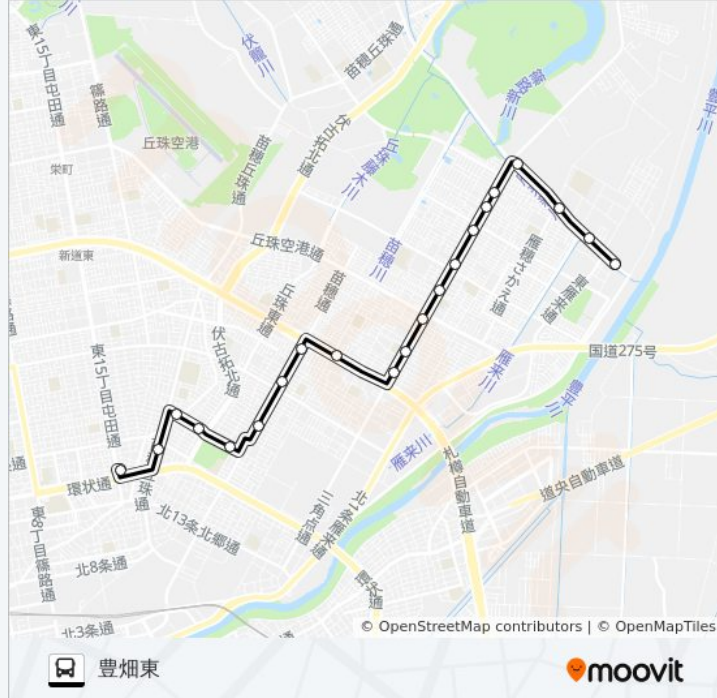

## 東68伏古札苗線 バスタイムスケジュール

豊畑東ルート時刻表:

日曜日	運行不可
月曜日	運行不可
火曜日	07:30 - 21:20
水曜日	07:30 - 21:20
木曜日	07:30 - 21:20
金曜日	07:30 - 21:20
土曜日	運行不可

## 東68伏古札苗線 バス情報

道順: 豊畑東

停留所: 21

旅行期間: 29分

路線概要:

東豊高校

豊畑神社

豊畑東

東68伏古札幌線 バスのタイムスケジュールと路線図は、moovitapp.comのオフラインPDFでご覧いただけます。[Moovit App](#)を使用して、ライブバスの時刻、電車のスケジュール、または地下鉄のスケジュール、北海道内のすべての公共交通機関の手順を確認します。

[Moovitについて](#) ・ [MaaSソリューション](#) ・ [サポート対象国](#) ・ [Mooviterコミュニティ](#)