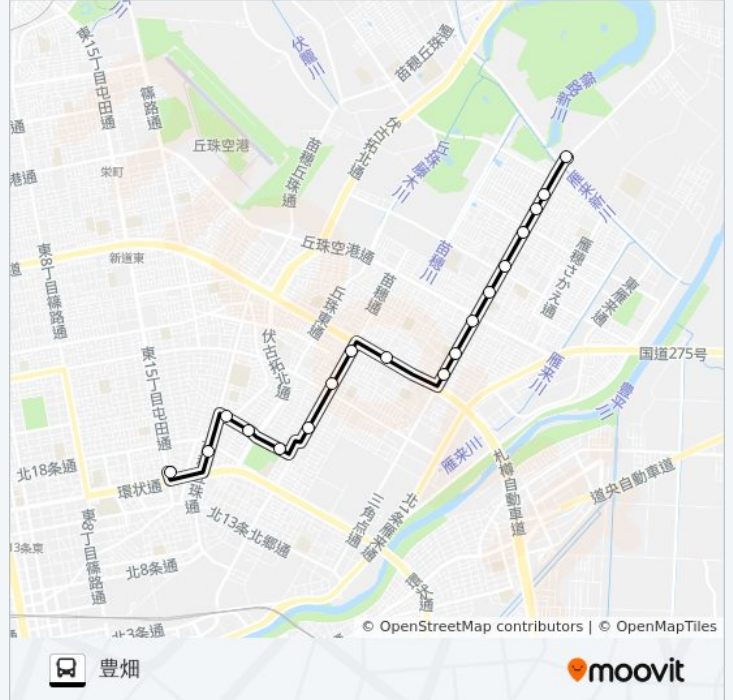

## 東68伏古札苗線 バスタイムスケジュール

豊畑ルート時刻表:

日曜日	07:15 - 22:50
月曜日	07:15 - 22:50
火曜日	07:05 - 22:55
水曜日	07:05 - 22:55
木曜日	07:05 - 22:55
金曜日	07:05 - 22:55
土曜日	07:15 - 22:50

## 東68伏古札苗線 バス情報

道順: 豊畑

停留所: 18

旅行期間: 23分

路線概要: