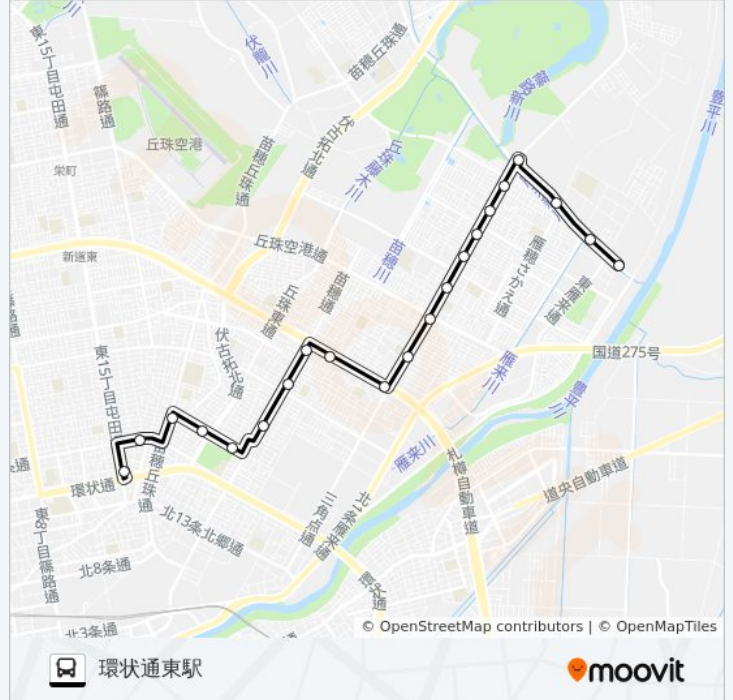

## 東68伏古札苗線 バスタイムスケジュール

環状通東駅ルート時刻表:

日曜日	06:30 - 09:40
月曜日	06:30 - 09:40
火曜日	06:20 - 17:22
水曜日	06:20 - 17:22
木曜日	06:20 - 17:22
金曜日	06:20 - 17:22
土曜日	06:30 - 09:40

## 東68伏古札苗線 バス情報

道順: 環状通東駅

停留所: 21

旅行期間: 24分

路線概要: