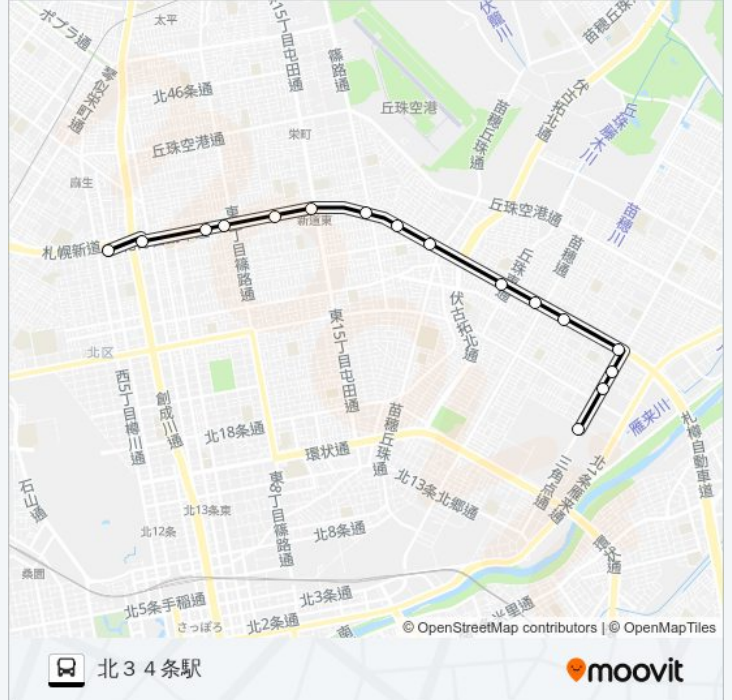

伏古10条3丁目

伏古10条2丁目

北34条東26丁目

北34条東23丁目

北34条東20丁目

新道東駅

北34条東12丁目

北34条東8丁目

北34条東5丁目

札幌禎心会病院

北34条駅

東78札幌新道線 バスタイムスケジュール

北34条駅ルート時刻表:

日曜日	06:15 - 21:18
月曜日	06:25 - 21:52
火曜日	06:25 - 21:52
水曜日	06:25 - 21:52
木曜日	06:25 - 21:52
金曜日	06:25 - 21:52
土曜日	06:15 - 21:18

東78札幌新道線 バス情報

道順: 北34条駅

停留所: 16

旅行期間: 24分

路線概要:

## 東78札幌新道線 バス情報

道順: 新道東駅

停留所: 11

旅行期間: 13分

路線概要: