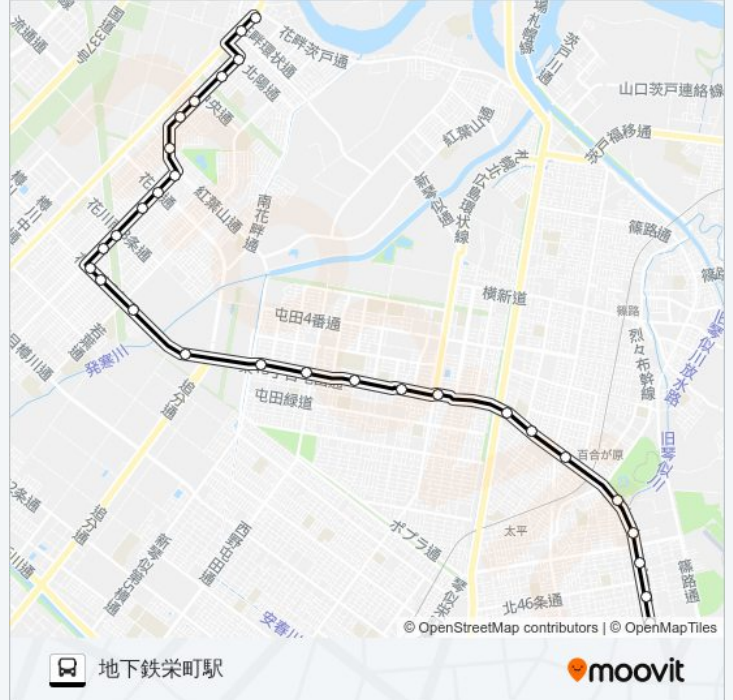

栄19栄町花川線 バスタイムスケジュール

地下鉄栄町駅ルート時刻表:

日曜日	06:56 - 20:01
月曜日	06:56 - 20:01
火曜日	06:39 - 20:07
水曜日	06:39 - 20:07
木曜日	06:39 - 20:07
金曜日	06:39 - 20:07
土曜日	06:56 - 20:01

栄19栄町花川線 バス情報

道順: 地下鉄栄町駅

停留所: 29

旅行期間: 32分

路線概要:

北三番橋

太平7条3丁目

太平7条6丁目

太平西部

北49条東15丁目

北47条東15丁目

北44条東16丁目

地下鉄栄町駅

### 最終停車地: 石狩庁舎前

29回停車

[路線スケジュールを見る](#)

地下鉄栄町駅

北44条東16丁目

北47条東15丁目

北49条東15丁目

太平西部

### 栄19条町花川線 バス情報

道順: 石狩庁舎前

停留所: 29

旅行期間: 32分

路線概要:

花川南 3条 3丁目  
花川南 2条 3丁目  
花川南 1条 3丁目  
花川北 1条 2丁目  
花川北 2条 2丁目  
花川北 2条 1丁目  
花川北 3条 1丁目  
花川北 4条 1丁目  
花畔団地  
花川北 6条 1丁目  
石狩庁舎前

栄19栄町花川線 バスのタイムスケジュールと路線図は、moovitapp.comのオフラインPDFでご覧いただけます。  
Moovit Appを使用して、ライブバスの時刻、電車のスケジュール、または地下鉄のスケジュール、北海道内のすべての公共交通機関の手順を確認します。