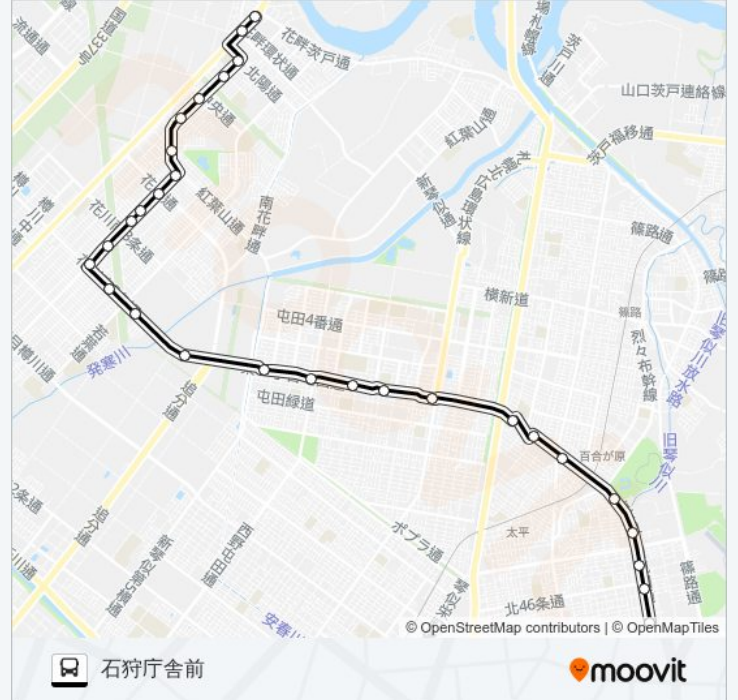

北三番橋

太平7条3丁目

太平7条6丁目

太平西部

北49条東15丁目

北47条東15丁目

北44条東16丁目

地下鉄栄町駅

### 栄19条町花川線 バスタイムスケジュール

石狩庁舎前ルート時刻表:

日曜日	07:25 - 20:12
月曜日	07:25 - 20:12
火曜日	07:20 - 20:20
水曜日	07:20 - 20:20
木曜日	07:20 - 20:20
金曜日	07:20 - 20:20
土曜日	07:25 - 20:12

### 栄19条町花川線 バス情報

道順: 石狩庁舎前

停留所: 29

旅行期間: 32分

路線概要:

花川南 3条 3丁目  
花川南 2条 3丁目  
花川南 1条 3丁目  
花川北 1条 2丁目  
花川北 2条 2丁目  
花川北 2条 1丁目  
花川北 3条 1丁目  
花川北 4条 1丁目  
花畔団地  
花川北 6条 1丁目  
石狩庁舎前

栄19栄町花川線 バスのタイムスケジュールと路線図は、moovitapp.comのオフラインPDFでご覧いただけます。  
Moovit Appを使用して、ライブバスの時刻、電車のスケジュール、または地下鉄のスケジュール、北海道内のすべての公共交通機関の手順を確認します。

© 2024 Moovit - All Rights Reserved.